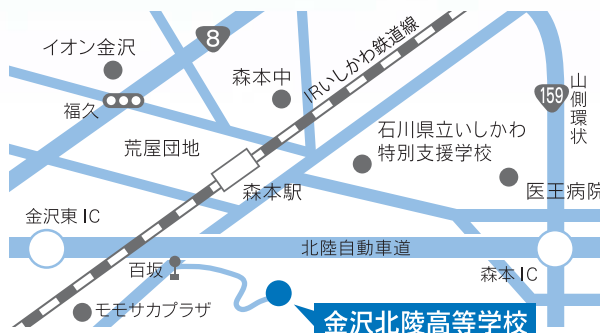

広いグラウンド! 野球場、サッカー場と広大なグラウンドでのびのびと練習ができます!

ボクシング場

ボクシングリングや大型サンドバックなど、ボクシングの練習のための施設が充実!

様々な個性ある
部活動を施設面からも
応援しています!

石川県立金沢北陵高等学校

〒920-3114 石川県金沢市吉原町ワ21番地
TEL 076-258-1100 FAX 076-257-9090
E-mail hokurh@m1.ishikawa-c.ed.jp
<http://cms1.ishikawa-c.ed.jp/~hokurh/NC2/htdocs/>

森本駅から徒歩10分、百坂バス停から徒歩7分、森本I.Cから車で5分