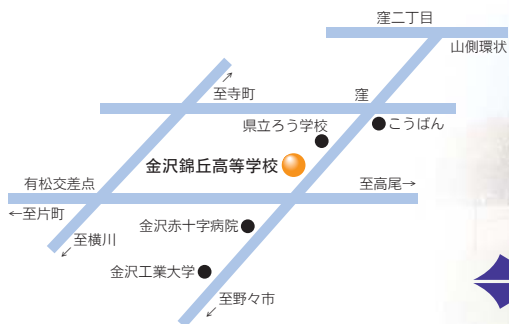

石川県立金沢錦丘高等学校

〒921-8151 石川県金沢市窪6丁目218番地

TEL.076-241-8341 FAX.076-241-8495

<http://cms1.ishikawa-c.ed.jp/~nisikh/NC2/htdocs/>

リサイクル適性(A)
この印刷物は、印刷用の紙へ
リサイクルできます。