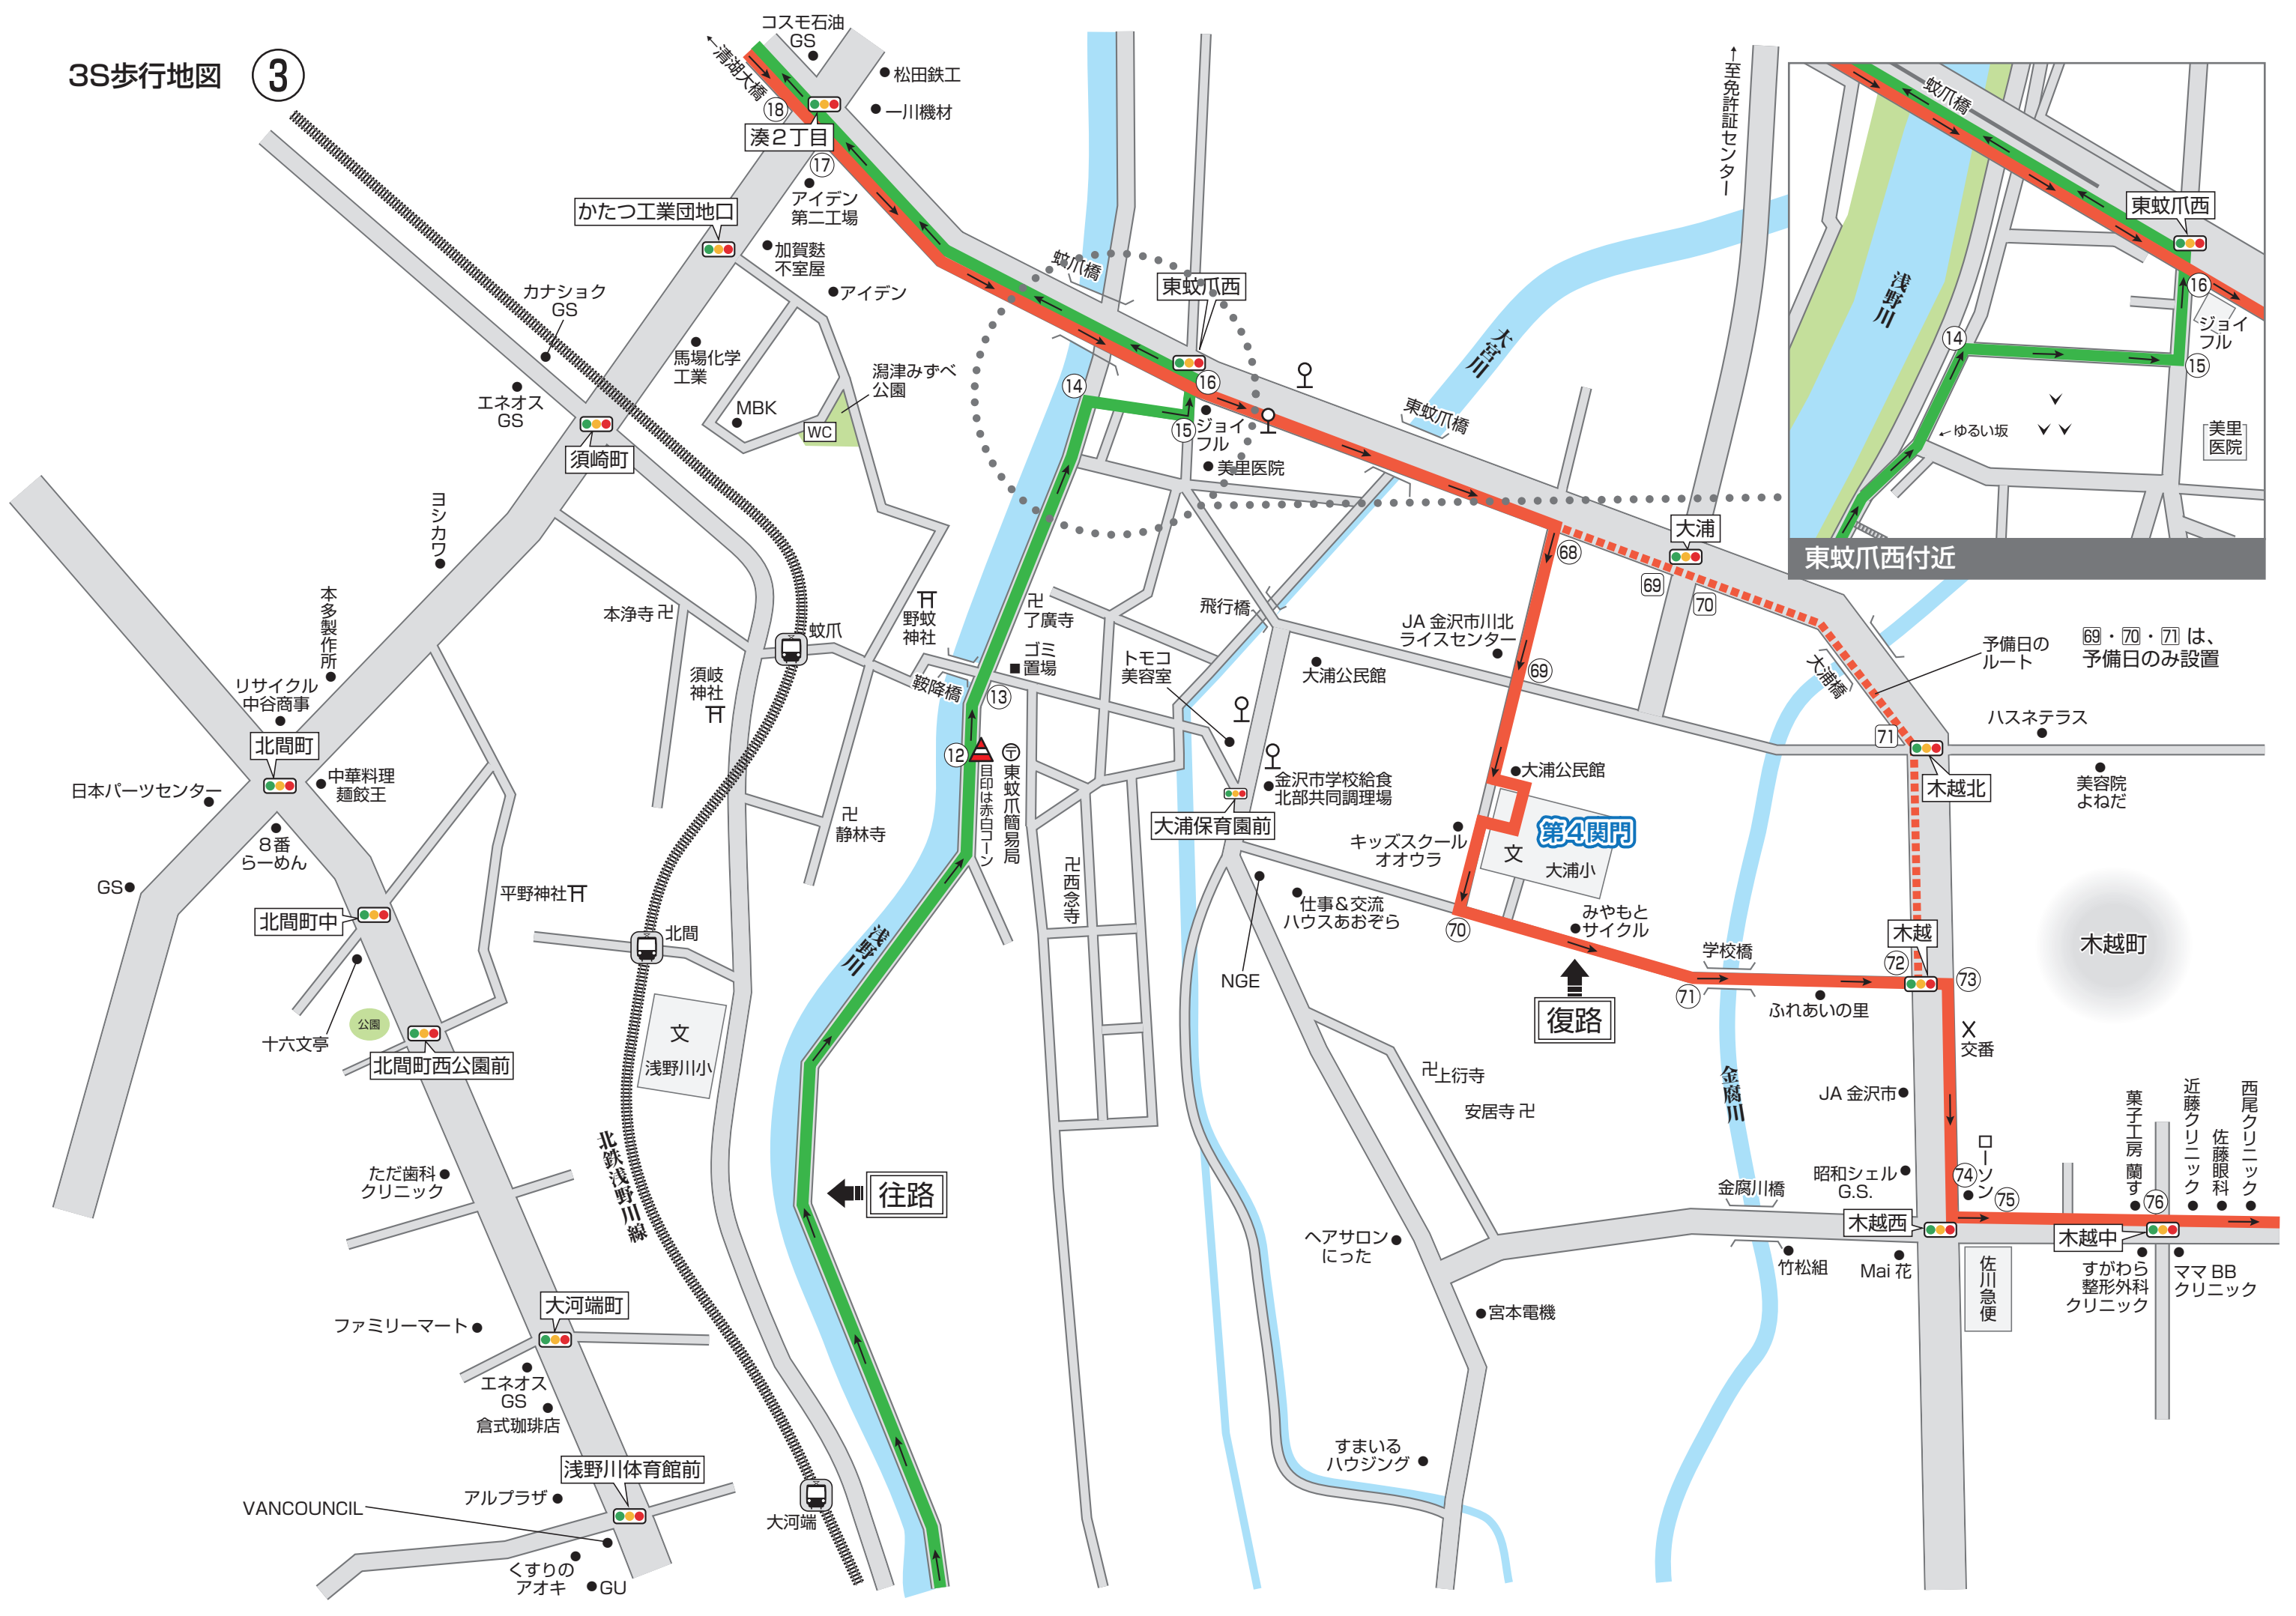

3S歩行地図

3

東蚊爪西付近

予備日のルート 69・70・71は、予備日のみ設置

第4関門

復路

往路

木越町

木越中

木越西

木越

木越北

大浦

大浦保育園前

東蚊爪西

湊2丁目

須崎町

北間町

北間町中

北間町西公園前

大河端町

浅野川体育館前

大河端

- 西尾クリニック
- 佐藤眼科
- 近藤クリニック
- 菓子工房 蘭す
- ママBBクリニック
- すがわら整形外科クリニック
- 佐川急便
- Mai花
- 竹松組
- 宮本電機
- すまいるハウジング
- へアサロン につた
- NGE
- 仕事&交流ハウスあおぞら
- キッズスクール オオウラ
- 金沢市学校給食 北部共同調理場
- 大浦公民館
- JA 金沢市川北 ライスセンター
- 飛行橋
- 了廣寺
- ゴミ置場
- トモコ美容室
- 東蚊爪簡易局
- 目印は赤白コーン
- 静林寺
- 野蚊神社
- 鞍降橋
- 蚊爪
- 須崎神社
- 本浄寺
- 平野神社
- 文 浅野川小
- 北鉄浅野川線
- 浅野川
- 東蚊爪橋
- 蚊爪橋
- 三ツ木川
- 清湖大橋
- コスモ石油 GS
- 松田鉄工
- 一川機材
- アイデン 第二工場
- 加賀麩不室屋
- アイデン
- 馬場化学工業
- MBK
- WC
- 湯津みずべ公園
- カナシヨク GS
- エネオス GS
- ヨシカワ
- 本多製作所
- リサイクル 中谷商事
- 日本パーツセンター
- 中華料理 麵餃王
- 8番 らーめん
- GS
- 十六文亭
- 公園
- ただ歯科 クリニック
- ファミリーマート
- エネオス GS
- 倉式珈琲店
- アルプラザ
- VANCOUNCIL
- くすりのアオキ
- GU
- ハスネテラス
- 美容院 よねだ
- みやもと サイクル
- ふれあいの里
- JA 金沢市
- 昭和シェル G.S.
- ローソン
- X 交番