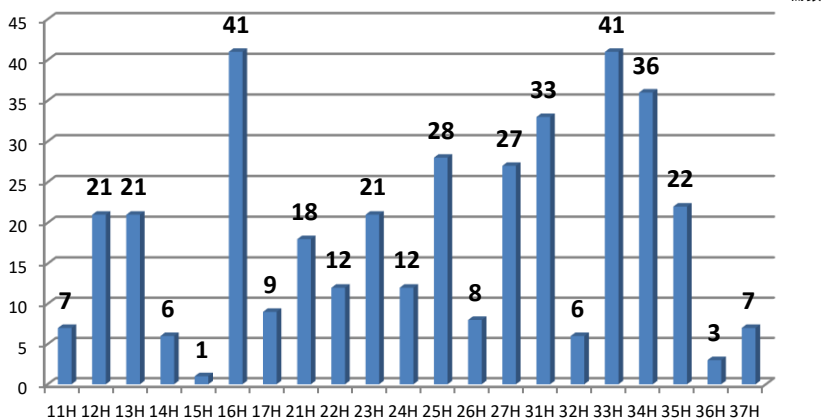

図書館利用統計 (H30.5.1~5.31)

生徒貸出総数	380冊
開館日数	18日
1日平均貸出数	21.1冊
入館者数	1,393人