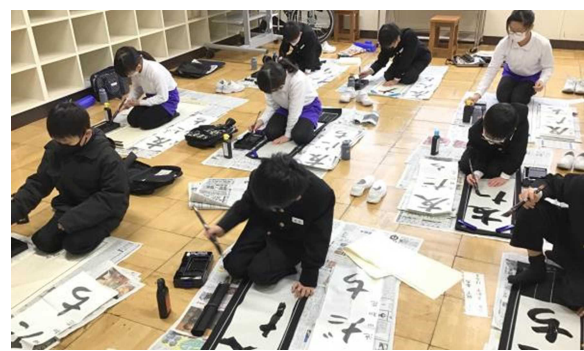

今年もご協力をよろしくお願いいたします。

☆始業式・学級活動

始業式はリモートで行いました。静かに、しっかりと校長先生や山内先生の話が聞くことができました。その後の学級活動でも担任の先生の話聞いていました。

《今後の予定》

6年生を送る会…3月4日（金）

- ・在校生は教室でリモート参観
- ・保護者の方へは後日録画したものを配信する予定
- ・コロナ感染状況によっては変更あり

☆書初め大会

始業式の後、書初め大会がありました。1, 2年生は硬筆、3～6年生は毛筆で書きました。（1～3年生は教室で、4～6年生は体育館で）静かな雰囲気の中、集中して書き上げました。