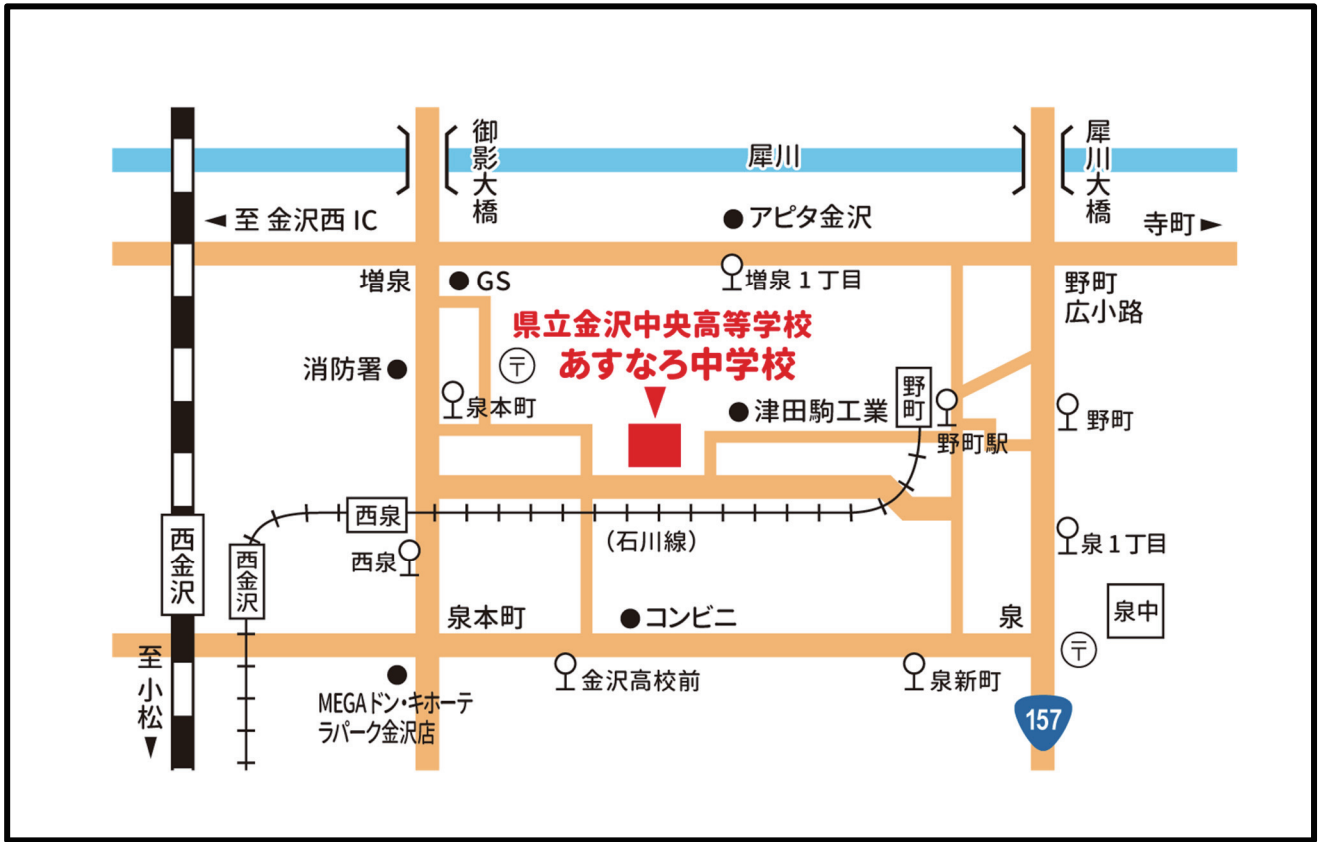

FAX 076-218-7644

いしかわけんりつ ちゅうがっこう
石川県立あすなろ 中学校

【所在地】 〒921-8042 かなざわ し いずみほんまち ちやうめ ばんち 金沢市泉本町6丁目105番地

【アクセス】

ほく りく てつ どう 北 陸 鉄 道	の まちえき 野町駅より	と ほ や く ふん 徒歩約 8分
	に し い ず み え き 西泉駅より	と ほ や く ふん 徒歩約 7分
ほく てつ ば す 北 鉄 バ ス	の まち ば す て い 野町バス停より	と ほ や く ふん 徒歩約10分
	かなざわ こうこうまへ ば す て い 金沢高校前バス停より	と ほ や く ふん 徒歩約 7分
あいあーる てつどう I R いしかわ 鉄 道	に し かなざわ え き 西金沢駅より	と ほ や く ふん 徒歩約24分