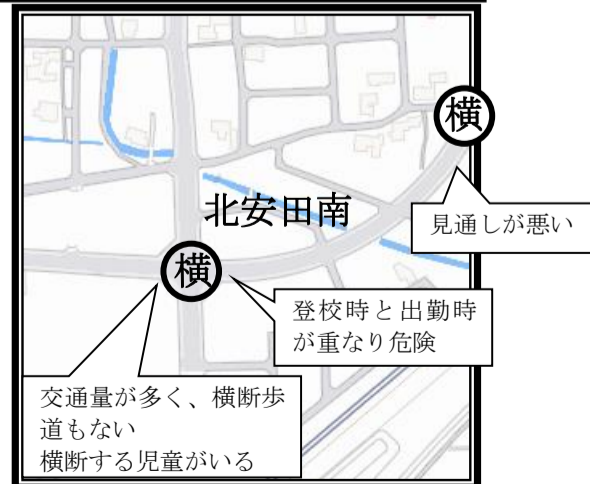

# 白山市立 千代野小学校 安全マップ

令和6年 9月更新

- 横** 横断危険 (横断歩道なしも含む)
- 飛** 飛び出し多く危険
- 不審** 不審者出没
- 危険** 交通事故以外で危険な所

子ども110番の家	
① 千代野保育所	⑪ ありんこクラブ
② きみ美容室	⑫ ちよの幼稚園
③ リカ&フーズたまき	⑬ 荒井歯科医院
④ 千代野印刷	⑭ 岡村内科医院
⑤ ファーマシー長谷川(薬局)	⑮ 松任千代野郵便局
⑥ こんどうショップ	⑯ 東川整骨院
⑦ 千代野公民館	⑰ ちよの動物病院
⑧ 伊丹産業	⑱ ケンキー千代野中店
⑨ はまだ理容室	⑲ ファミリーマート千代野ニュータウン店
⑩ こやま美容室	⑳ ProDo
	㉑ クスリのアオキ北安田店

# 白山市立 千代野小学校 安全マップ (御手洗地区)

**横** 横断危険  
(横断歩道なしも含む)

**飛** 飛出し多く危険

**不審** 不審者出没

**危険** 交通事故以外で危険な所