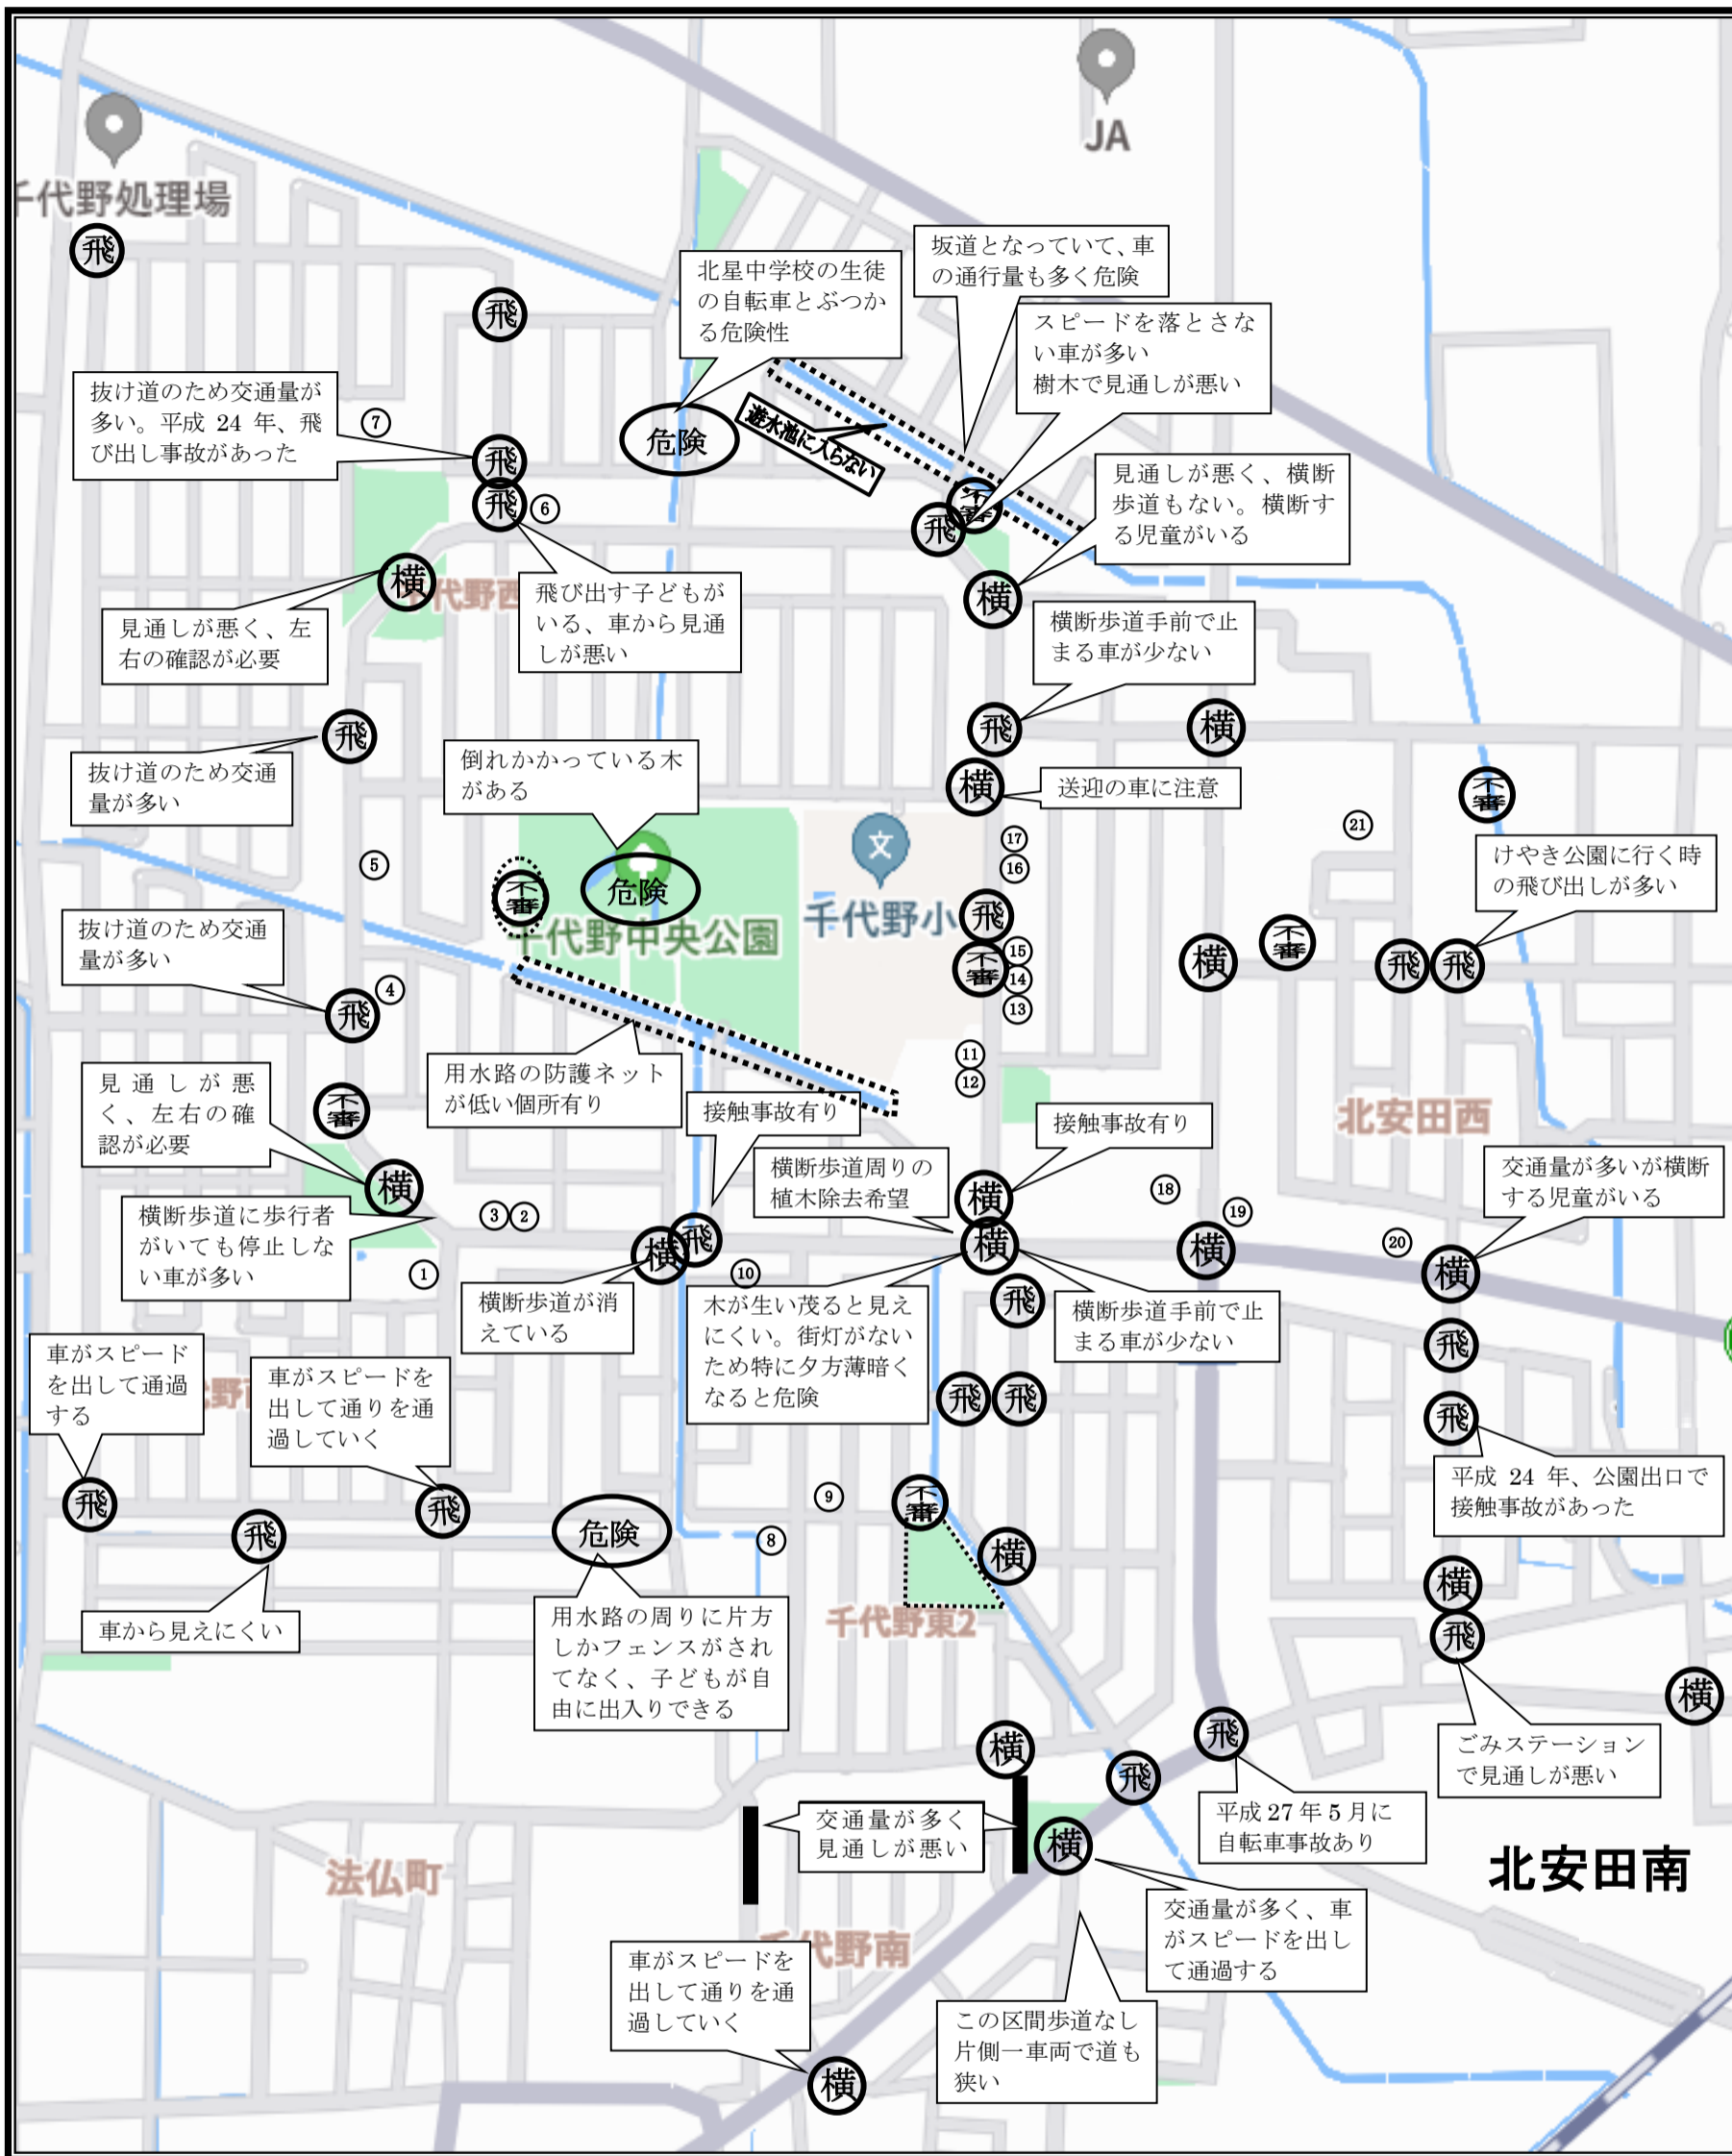

# 白山市立 千代野小学校 安全マップ

令和6年 9月更新

- 横** 横断危険 (横断歩道なしも含む)
- 飛** 飛び出し多く危険
- 不審** 不審者出没
- 危険** 交通事故以外で危険な所

子ども110番の家	
① 千代野保育所	⑪ ありんこクラブ
② きみ美容室	⑫ ちよの幼稚園
③ リカ&フーズたまき	⑬ 荒井歯科医院
④ 千代野印刷	⑭ 岡村内科医院
⑤ ファーマシー長谷川(薬局)	⑮ 松任千代野郵便局
⑥ こんどうショップ	⑯ 東川整骨院
⑦ 千代野公民館	⑰ ちよの動物病院
⑧ 伊丹産業	⑱ ケンキー千代野中店
⑨ はまだ理容室	⑲ ファミリーマート千代野ニュータウン店
⑩ こやま美容室	⑳ ProDo
	㉑ クスリのアオキ北安田店

# 白山市立 千代野小学校 安全マップ (御手洗地区)

**横** 横断危険  
(横断歩道なしも含む)

**飛** 飛出し多く危険

**不審** 不審者出没

**危険** 交通事故以外で危険な所