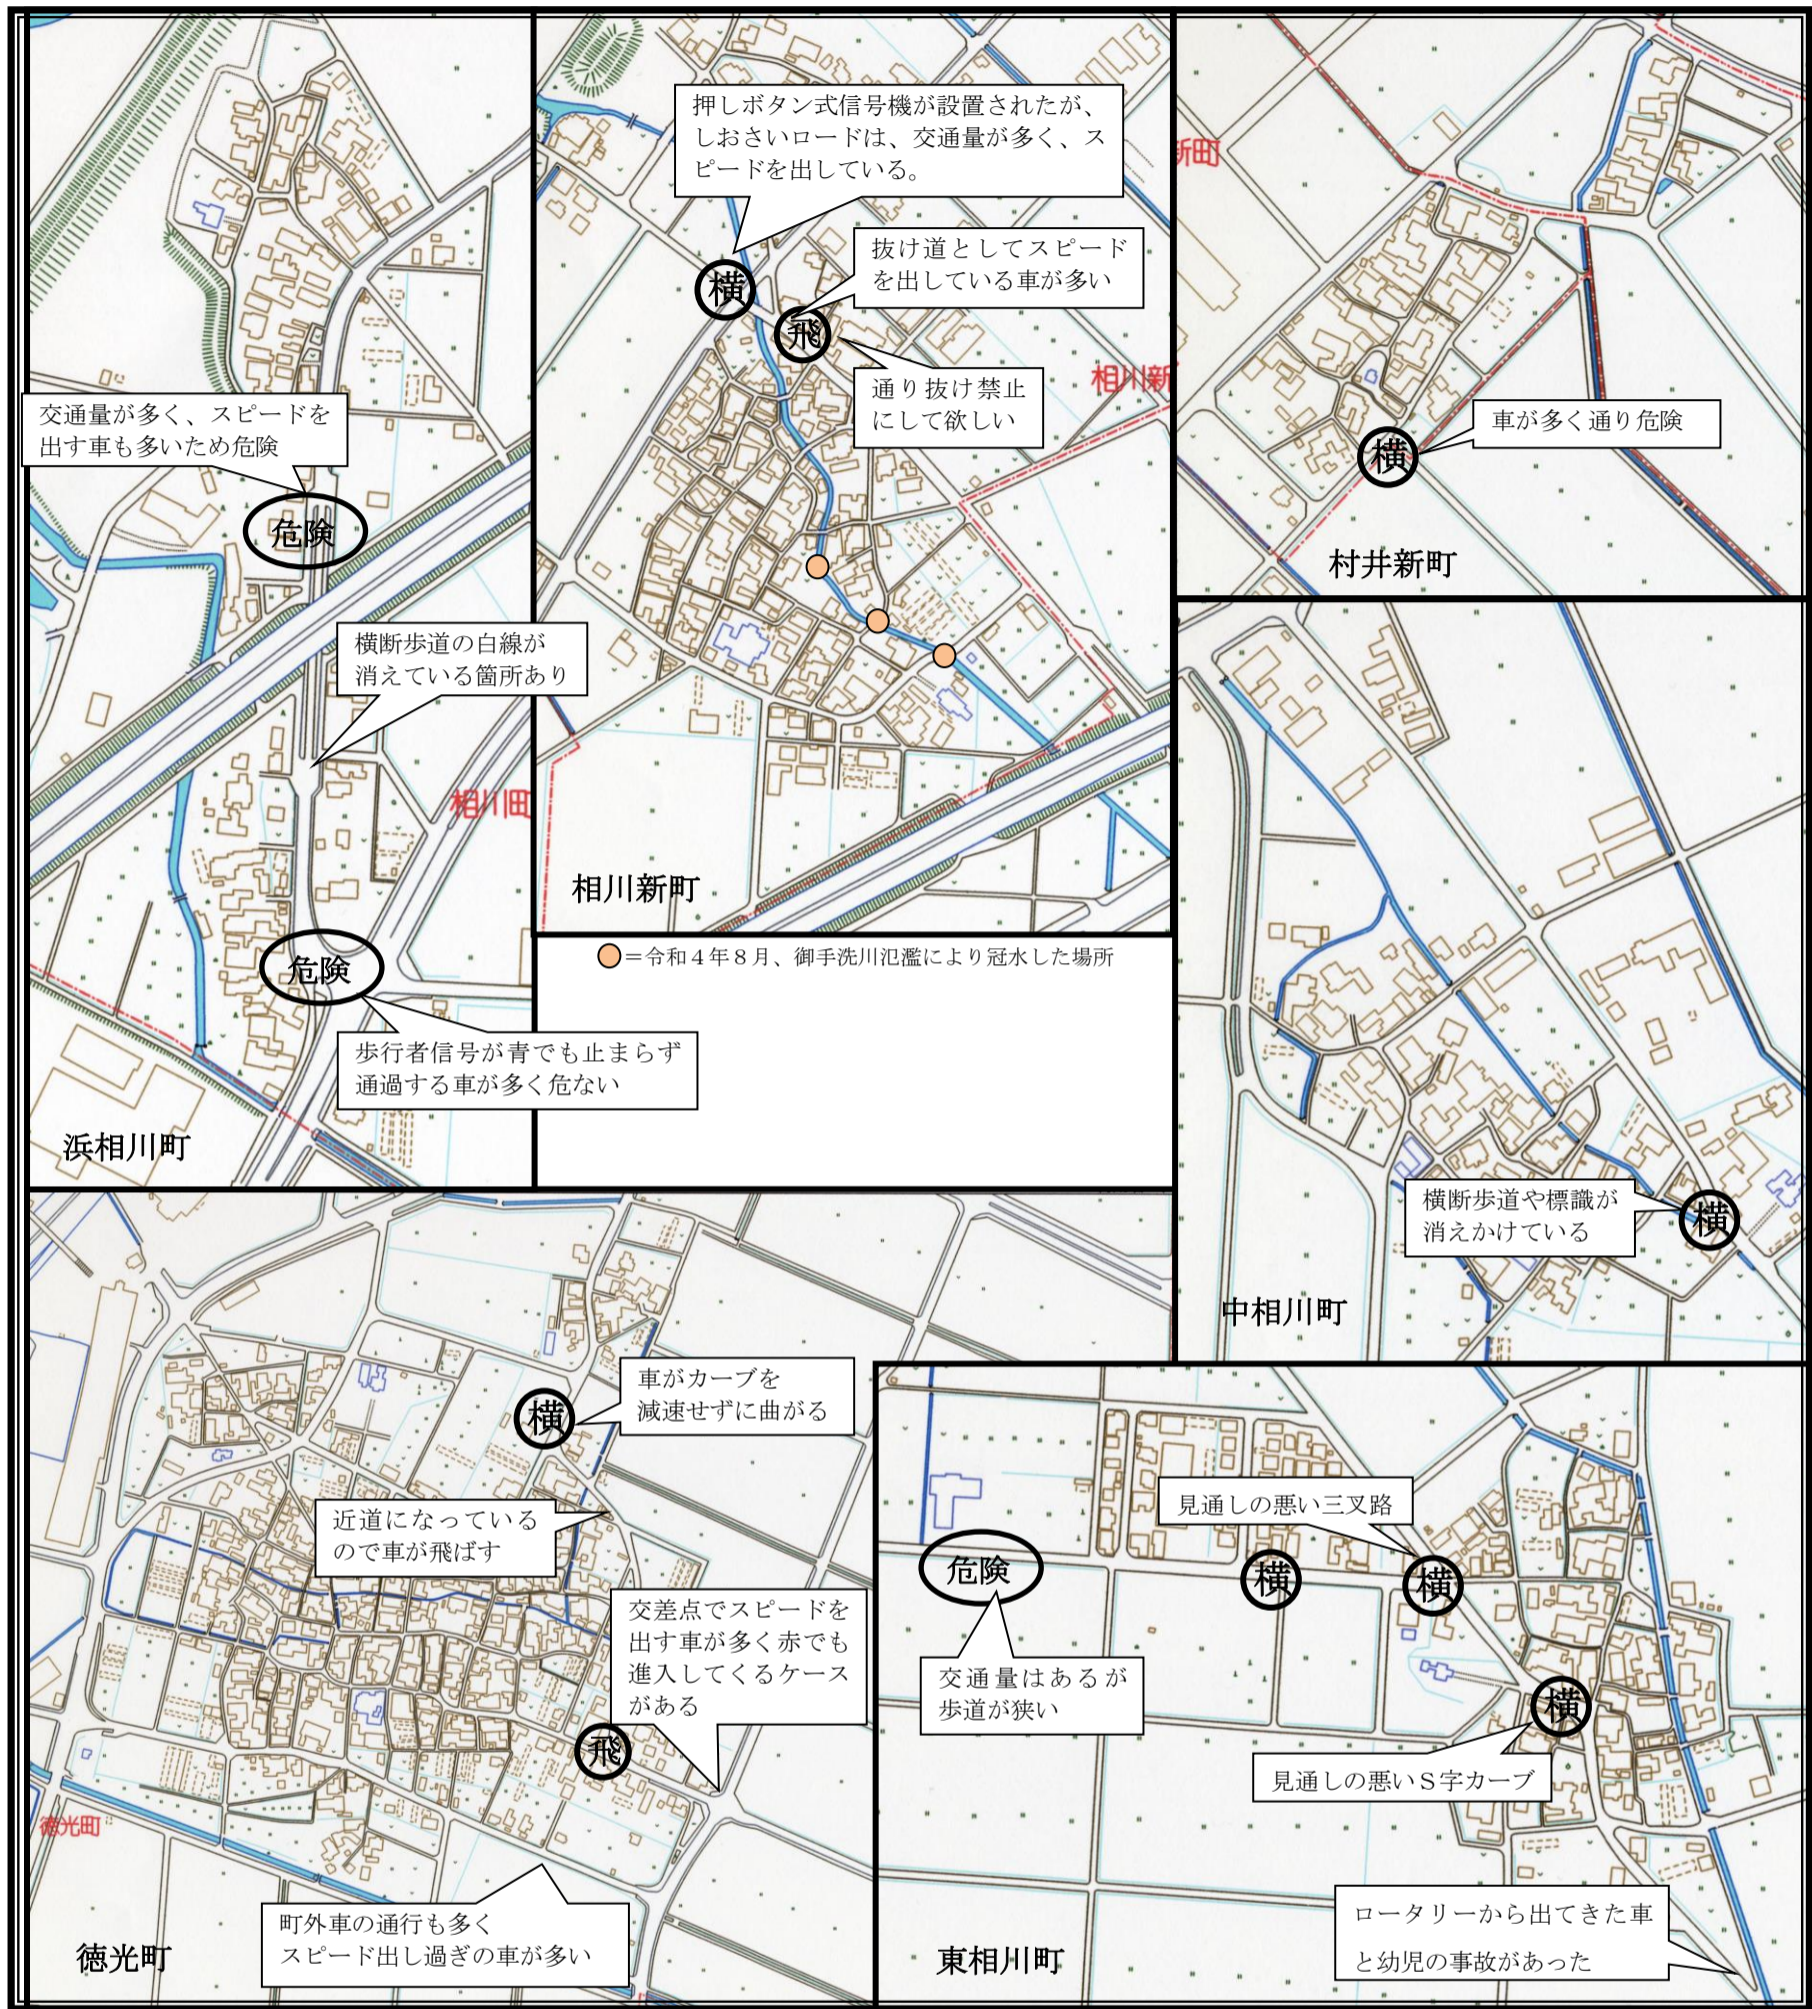

# 白山市立 千代野小学校 安全マップ

令和6年 9月更新

- 横** 横断危険 (横断歩道なしも含む)
- 飛** 飛び出し多く危険
- 不審** 不審者出没
- 危険** 交通事故以外で危険な所

子ども110番の家	
① 千代野保育所	⑪ ありんこクラブ
② きみ美容室	⑫ ちよの幼稚園
③ リカ&フーズたまき	⑬ 荒井歯科医院
④ 千代野印刷	⑭ 岡村内科医院
⑤ ファーマシー長谷川(薬局)	⑮ 松任千代野郵便局
⑥ こんどうショップ	⑯ 東川整骨院
⑦ 千代野公民館	⑰ ちよの動物病院
⑧ 伊丹産業	⑱ ケンキー千代野中店
⑨ はまだ理容室	⑲ ファミリーマート千代野ニュータウン店
⑩ こやま美容室	⑳ ProDo
	㉑ クスリのアオキ北安田店

# 白山市立 千代野小学校 安全マップ (御手洗地区)

**横** 横断危険  
(横断歩道なしも含む)

**飛** 飛出し多く危険

**不審** 不審者出没

**危険** 交通事故以外で危険な所