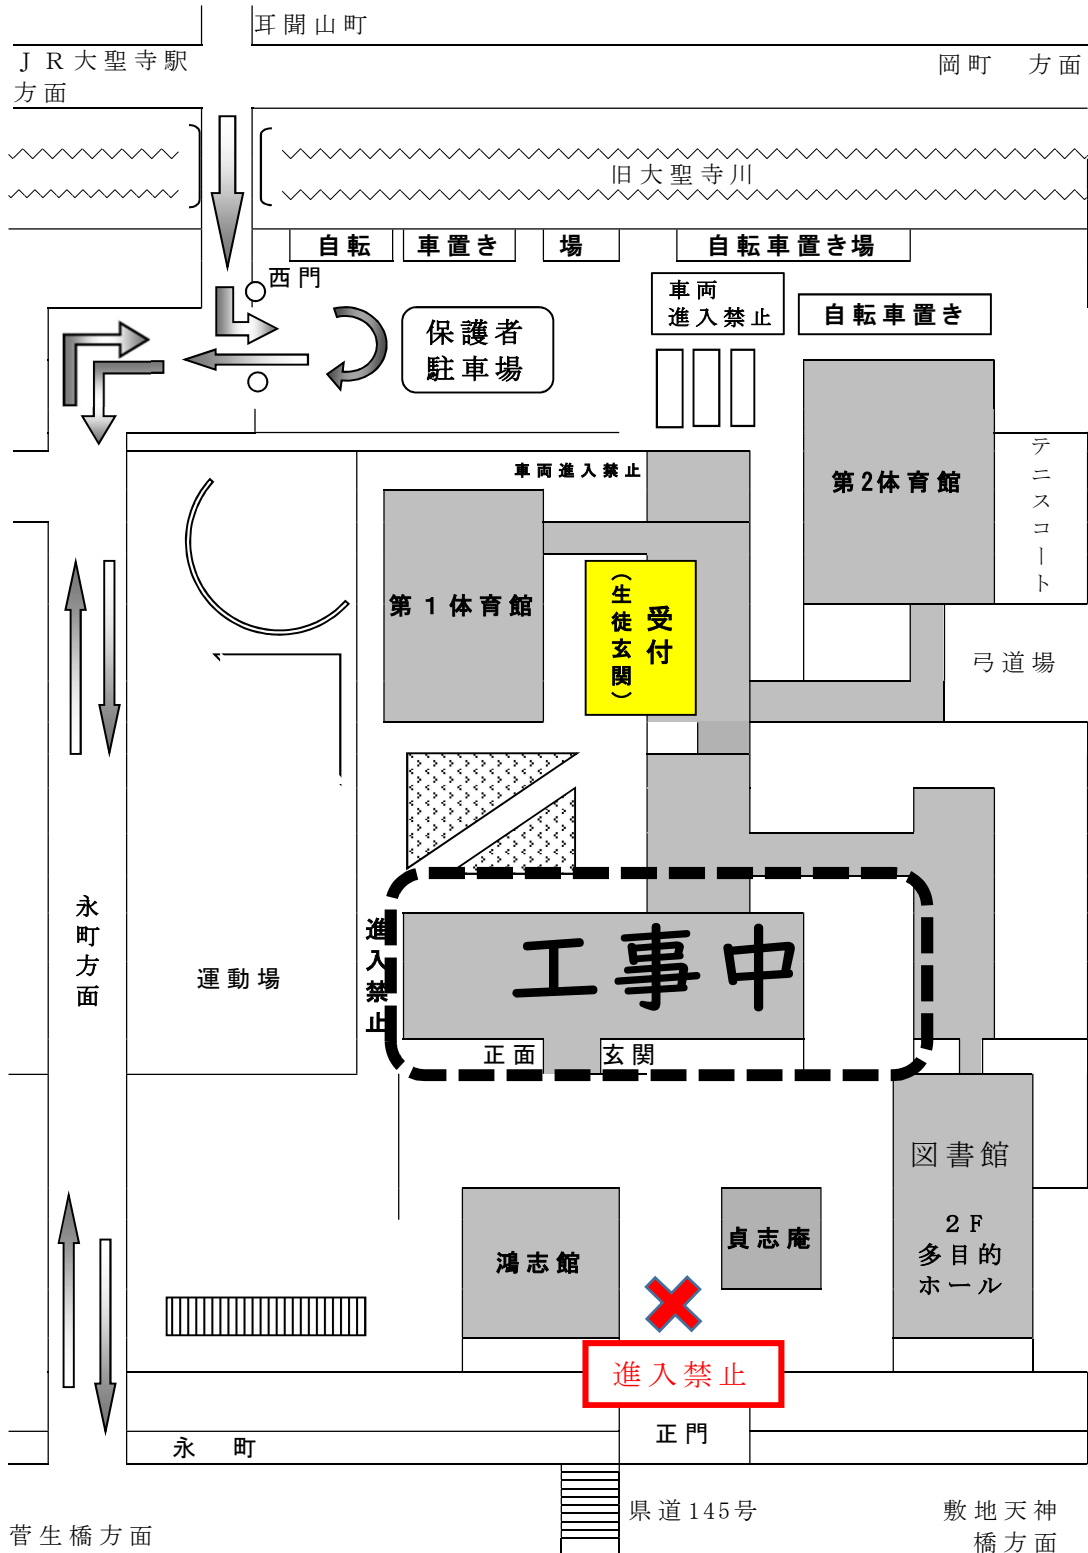

令和5年度 大聖寺高校学校説明会 駐車案内図

※校舎の改修工事を行っているので、正門側からは進入しないでください。
 上の地図を参考にされて、西門側からお入りください。
 ※お帰りの際は、西門から直進し永町方面へお進みください。