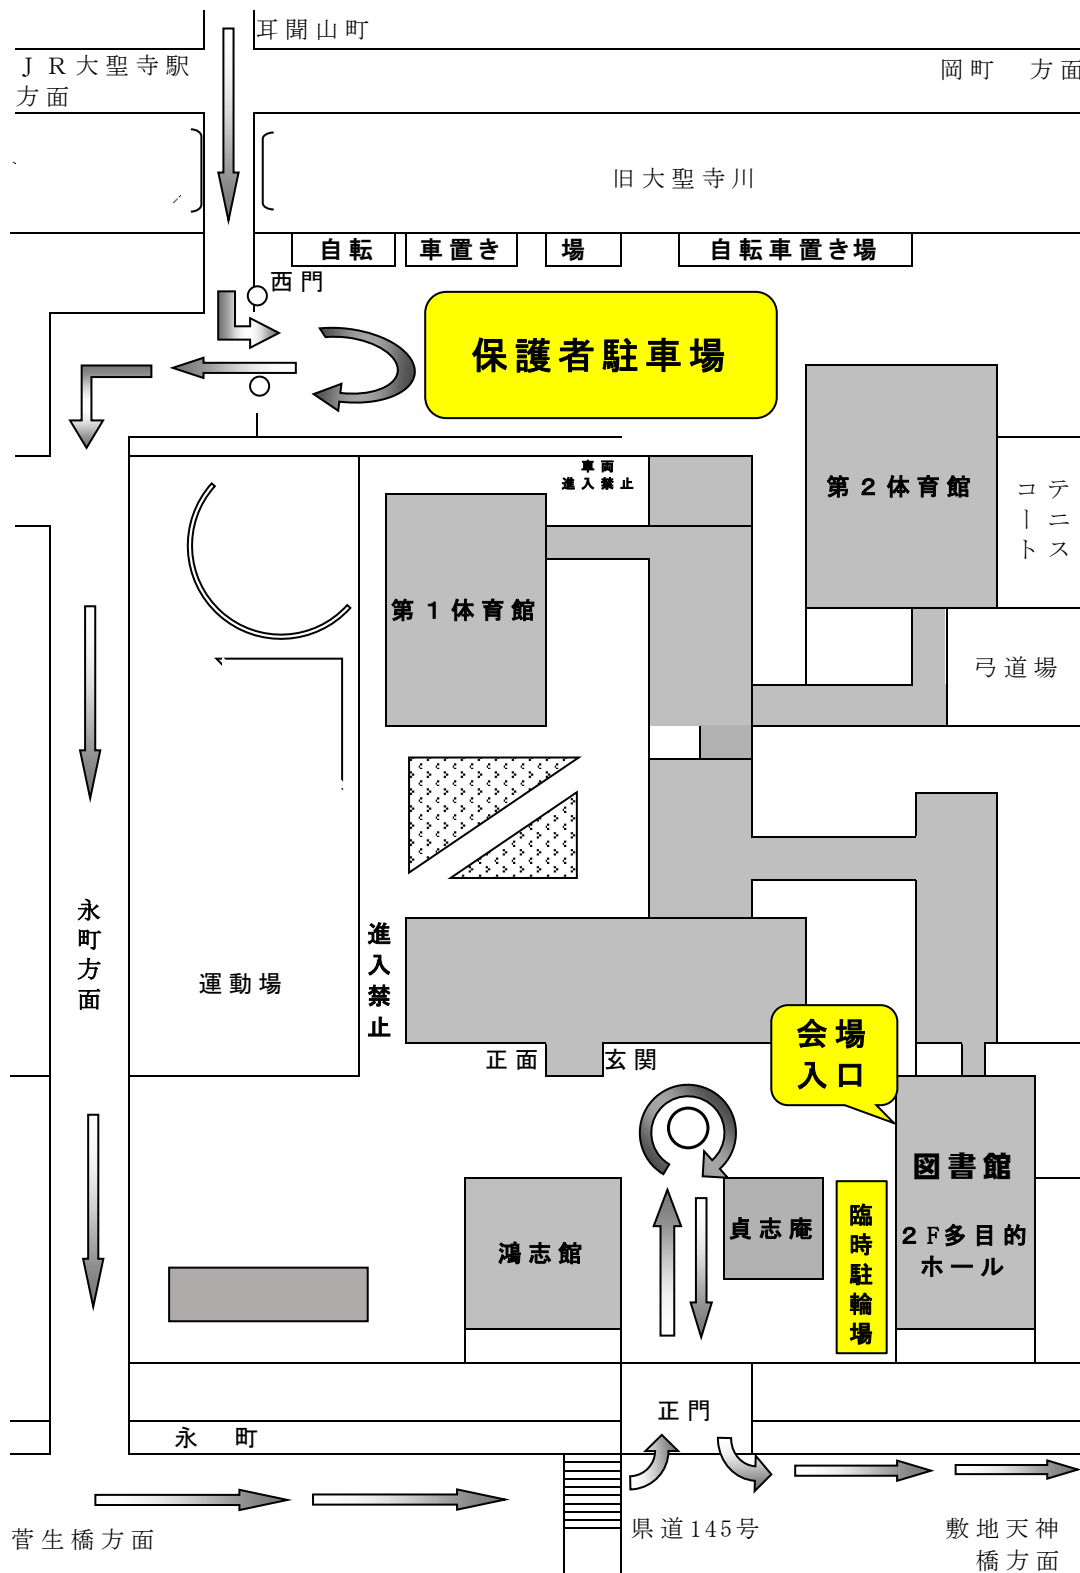

令和6年度 体験入学 大聖寺高校 構内図

※参加者の方の入口は、図書館1Fにあります。
階段で2Fに上がると受付があります。(2Fが多目的ホールです。)

※車で送迎される場合は、 の方向での通行にご協力いただき、近隣の方のご迷惑になりますので、県道145号線での乗降はご遠慮ください。