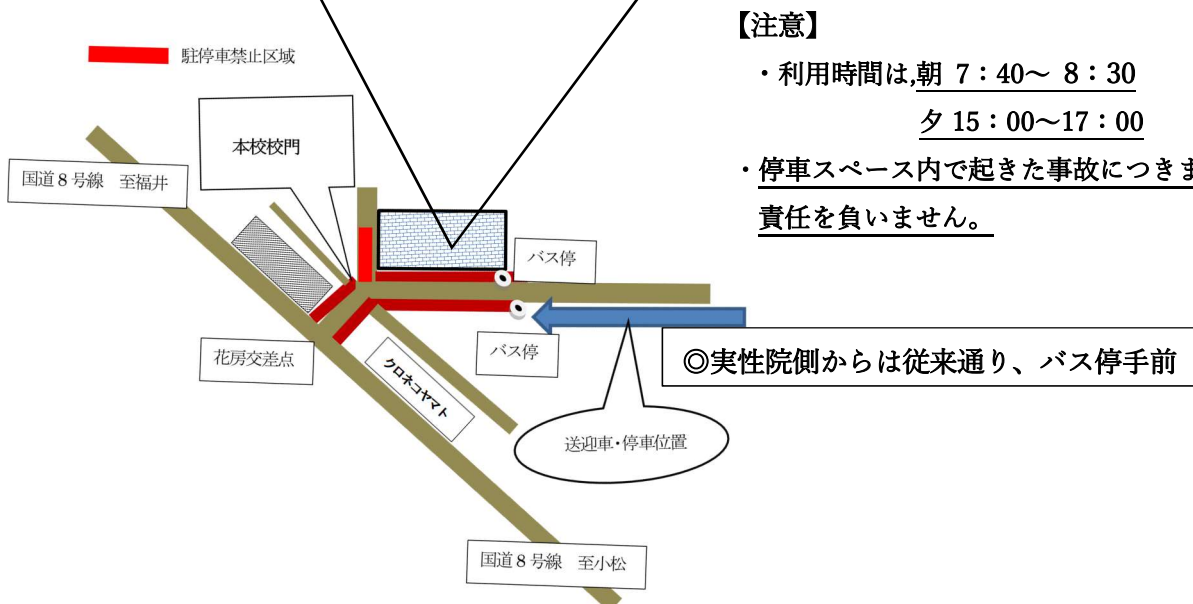

## 車での送迎についてのお願い

石川県立大聖寺実業高等学校

向寒の候、保護者の皆様におかれましてはますますご健勝のこととお慶び申し上げます。また、日頃より本校の教育活動にご理解とご協力を賜りありがとうございます。

さて、本校では、令和4年11月15日(火)より、校門横の空地を送迎車両の停車スペースとしてお借りしました。8号線側から来られる車に関しましては、停車スペースを利用いただき、実性院側から来られる車に関しましては、これまで同様、バス停手前の道路左側で停車していただきますようお願いいたします。

●拡大図

### 【注意】

- ・ 利用時間は、朝 7:40～8:30  
夕 15:00～17:00
- ・ 停車スペース内で起きた事故につきましては一切責任を負いません。