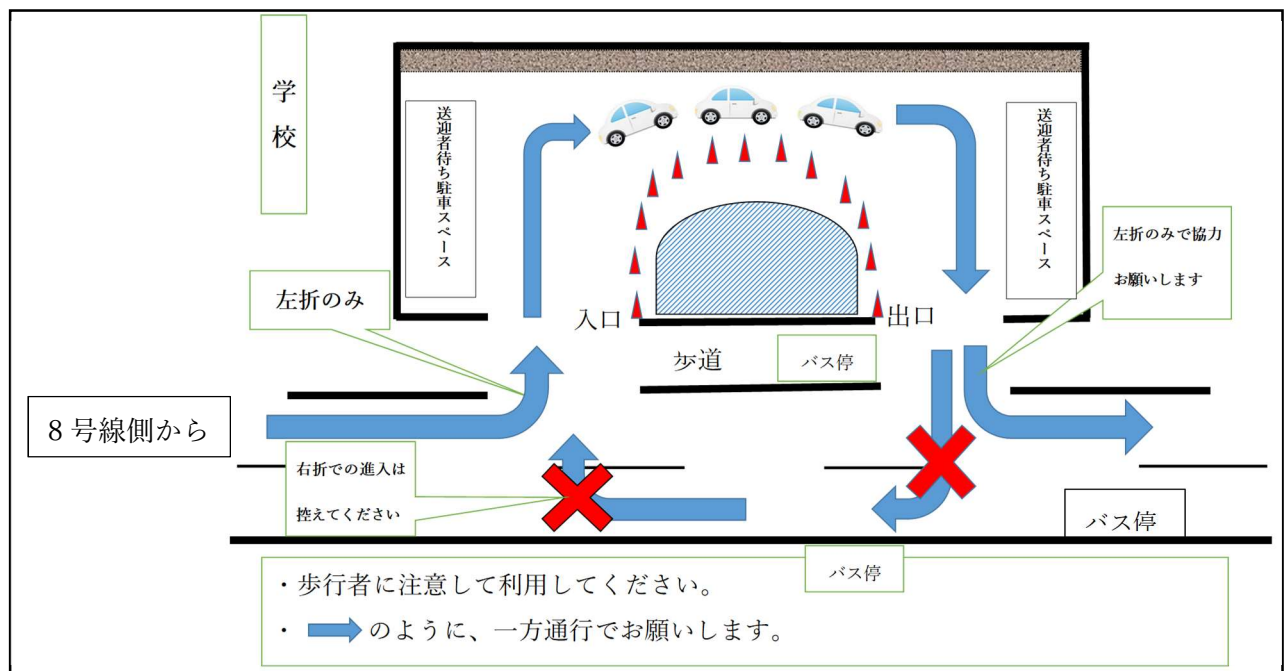

## 車での送迎についてのお願い

石川県立大聖寺実業高等学校

向寒の候、保護者の皆様におかれましてはますますご健勝のこととお慶び申し上げます。また、日頃より本校の教育活動にご理解とご協力を賜りありがとうございます。

さて、本校では、令和4年11月15日(火)より、校門横の空地を送迎車両の停車スペースとしてお借りしました。8号線側から来られる車に関しましては、停車スペースを利用いただき、実性院側から来られる車に関しましては、これまで同様、バス停手前の道路左側で停車していただきますようお願いいたします。

●拡大図

### 【注意】

- ・ 利用時間は、朝 7:40～8:30  
夕 15:00～17:00
- ・ 停車スペース内で起きた事故につきましては一切責任を負いません。