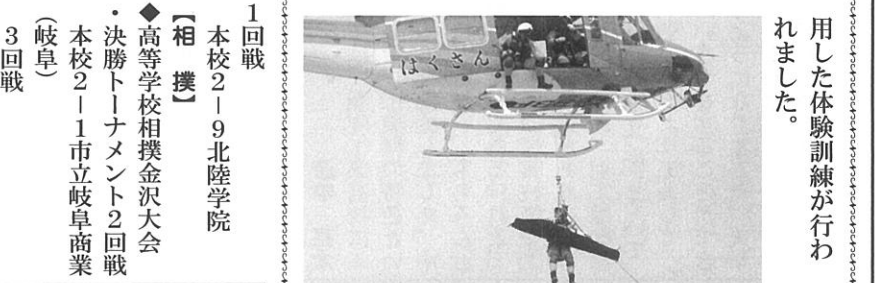

力で、各々が出場する競技に取り組んでいました。その結果、様々な競技で好記録が出ました。

二年 22H 三位 33H
女子学年対抗結果
一位 ラグビー部
二位 陸上部
三位 野球部

本校0-5金沢学院
3回戦 本校3-12飯田
4回戦 本校3-6点で3位
選抜高校相撲に出場
個人 1回戦
安達 辰伍X-O市立工
2回戦
成瀬 泰知X-O市立工
大門 諒太X-O市立工

●北信越 男子420級 優勝 林・築山組
●女子420級 2位 河崎・永田組
2位 高津・小作組
優勝 高津・小作組
男子FJ級
優勝 林・築山組
2位 中村・瀬戸組
3位 萩田・中田組
男子シングルフアンダー級
優勝 林 悠太
2位 中山 喬皓
3位 中村 璃希
女子シングルフアンダー級
優勝 高津ちあき
2位 室塚 早稀
3位 小作 夏未

1. ●石川県高校春季柔道競技大会
   男子団体 3回戦
   本校1-3鶴来A
   ●総体
   男子団体 2回戦
   本校4-1金沢学院
   3回戦 本校1-3県工
   ベスト8
   男子個人 100kg級
   3位 川口 旺
   5位 大門 諒太
   100kg超級
   3位 隆 聖竜
   〔以上北信越出場〕
   ●北信越
   男子個人 100kg級
   3回戦進出

1. ●総体
   2回戦 本校0-2金沢錦丘
   〔ラグビーフットボール〕
   ●全国高等学校7人制ラグビーフットボール大会石川県予選
   1回戦
   本校29-7金沢二水
   ●決勝
   本校0-43航空石川
   ●中谷賞・北陸放送旗争奪石川県高校ラグビー大会
   準決勝
   本校12-12鶴来
   抽選勝ち

1. ●決勝
   本校5-86航空石川
   〔北信越大会出場〕
   ●北信越
   1回戦
   本校47-14新潟
   2回戦
   本校0-66新発田
   Cリーグ 準優勝
   〔ヨット〕
   ●2016年420級FJ級中部選手権大会
   FJ級
   4位 中村・瀬戸組
   11位 高津・小作組
   14位 萩田・中田・室塚
   ・本間組

1. ●北信越
   男子420級 優勝 林・築山組
   女子420級
   2位 高津・小作組
   男子FJ級
   優勝 中村・瀬戸組
   〔以上インターハイ出場〕
   2位 中山・平野組
   3位 萩田・中田組
   男子シングルフアンダー級
   3位 本間
   女子シングルフアンダー級
   優勝 室塚
   〔野球〕
   ●北信越地区高等学校野球石川大会(春)

1. 1回戦
   本校2-9北陸学院
   〔相撲〕
   ●高等学校相撲金沢大会
   決勝トーナメント2回戦
   本校2-1市立岐阜商業(岐阜)
   3回戦
   本校0-3平館(岩手) ベスト16
   ●個人1回戦
   川口 旺X-O金沢市工
   ●総体
   団体リーグ戦 1回戦
   本校0-5市立工
   2回戦
   本校0-5金沢学院
   3回戦 本校3-2羽咋
   4回戦 本校3-12飯田
   団体戦2勝6点で3位
   選抜高校相撲に出場
   個人 1回戦
   安達 辰伍X-O市立工
   2回戦
   成瀬 泰知X-O市立工
   大門 諒太X-O市立工

1. ●北信越 男子420級 優勝 林・築山組
   ●女子420級 2位 河崎・永田組
   2位 高津・小作組
   優勝 高津・小作組
   男子FJ級
   優勝 林・築山組
   2位 中村・瀬戸組
   3位 萩田・中田組
   男子シングルフアンダー級
   優勝 林 悠太
   2位 中山 喬皓
   3位 中村 璃希
   女子シングルフアンダー級
   優勝 高津ちあき
   2位 室塚 早稀
   3位 小作 夏未

地域共同避難訓練

七月十日日曜、地域共同避難訓練が行われました。大川町、釜屋町の方々に参加し、羽咋工業高校の生徒が避難場所の体育館まで誘導しました。

七月十日日曜、地域共同避難訓練が行われました。大川町、釜屋町の方々に参加し、羽咋工業高校の生徒が避難場所の体育館まで誘導しました。