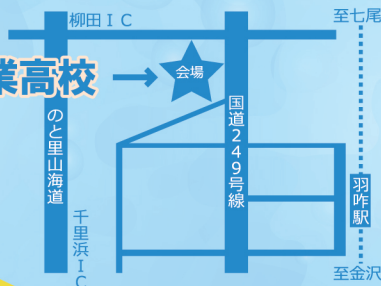

羽工だより

ホームページURL

中学生のみなさん、こんにちは！羽咋工業高校です！長い夏休みも終わり、2学期が始まりましたね。暑い中、体験入学に来てくれた中学生のみなさん、本当にありがとうございました。9月30日（土）に行われる羽工祭にも、ぜひ遊びに来てください！待ってます！

来場された方に
オリジナルうちわを
プレゼントします！
(なくなり次第終了。)

羽工生が
企画したイベントが
盛りだくさん！

模擬店も
作品展示も
いっぱいあるよ。

中学生の皆さん、
友達や家族と
気軽に来てね！

わくわく
どきどき

ダンス！
ダンス！
ダンス！

羽工祭

入場無料

9/30(土)

午前 9:30 ~ 午後 3:00

★会場/羽咋工業高校