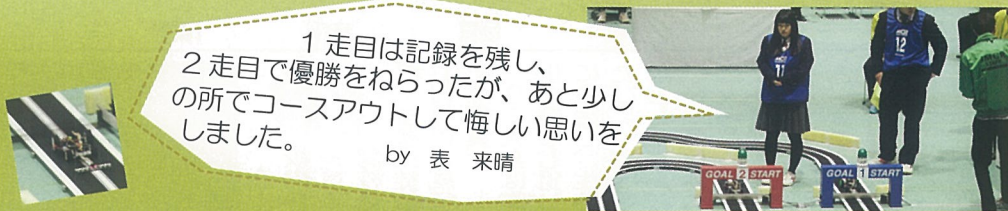

うこう 羽エだより

石川県立羽咋工業高等学校 No.5

NEWS!

いしかわ産業教育フェア2017で発表!

開催日:平成29年12月10日(日)

会場:石川県産業展示館2号

本校の生徒が「専門高校等による産学連携人材育成事業～小水力発電への取り組み～」をテーマに発表しました。

とても貴重な体験になりました。緊張はしましたが、良い雰囲気での発表することができました。
by 中野 峻太

NEWS!

ジャパンマイコンカーラリー2018に出場!

開催日:平成30年1月6日(土)・7日(日)

会場:東京都八王子市 日本工学院八王子専門高校(八王子キャンパス)

1走目は記録を残し、2走目で優勝をねらったが、あと少しの所でコースアウトして悔しい思いをしました。
by 表 来晴

NEWS!

ヨット部 国際420級世界選手権に出場!

開催日:平成29年12月26日(火)～平成30年1月3日(水)