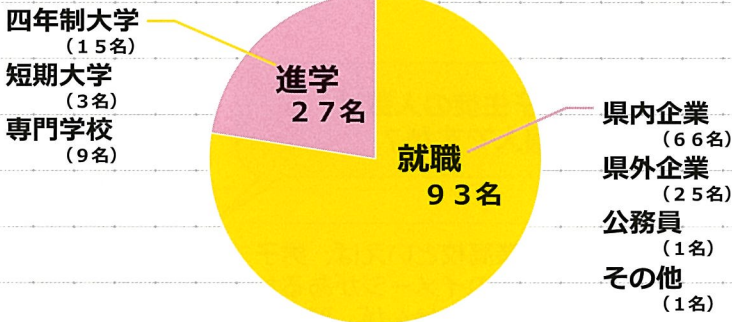

中学生

Q4 どんな部活動がありますか？

A

本校では、部活動に全員が加入しています。現在活動している部活動は、運動部が15、文化部が10です。

運動部 (15)

- | | |
|--------------|-------------|
| 陸上競技 (男女) | 剣道 (男女) |
| 野球 | 柔道 (男女) |
| バスケットボール (男) | 弓道 (男女) |
| バレーボール (男) | バドミントン (男女) |
| ラグビーフットボール | ソフトテニス (男女) |
| サッカー | ヨット (男女) |
| 卓球 (男女) | 相撲 |
| ボクシング | |

文化部 (10)

- | | |
|---------|--------|
| 美術・デザイン | 華道 |
| 放送 | 茶道 |
| 写真 | 囲碁・将棋 |
| 書道 | コンピュータ |
| 測量 | 建築 |

A

本校では、約80%が就職、約20%が進学しています。

Q5 将来はどのような進路に進むことができますか？

令和元年度 卒業生の進路

本校では、生徒の就職、進学に向けての様々な取り組みがあります。ただし、自分の将来について早めに考え、早めに準備することが、最も大切です。明確な目的をもって高校3年間を送ることが、夢を実現するための第一歩です！一人一人の夢を実現するために、本校全職員が全力でサポートします！