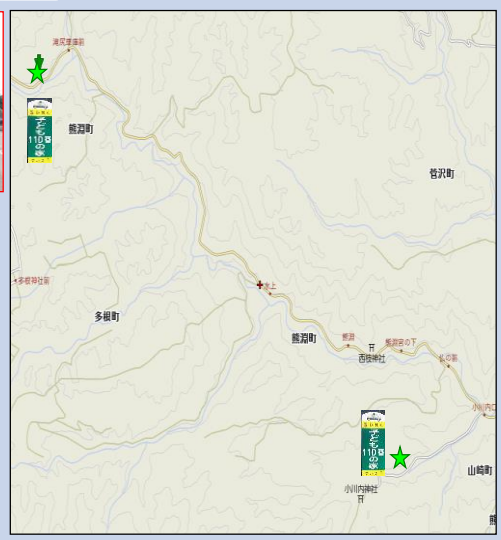

東湊小学校子ども110番の家 有磯地区

もしものときは、いか・の・お・す・し！
 いか・・・いかない！
 の・・・のらな！
 お・・・大声でさけぶ！
 す・・・すくにげる！
 し・・・しらない人についていかない！

子ども110番の家。
 何かあったら、すぐに飛び込んで助けてもらいましょう。

子ども110番の家(北大呑地区)
 中尾酒店 北大呑簡易郵便局
 聖徳寺 佐々波郵便局
 理容とくの アトリエ ウェーブ
 村田石油 いいPARK七尾
 戸潤クリーニング 七鹿消防本部東部分遣所
 広瀬酒店

子ども110番の家(南大呑地区)
 境川土木
 ニューレディ(美容院)
 南大呑郵便局

広瀬商店

七鹿消防本部東部分遣所

戸潤クリーニング

村田石油

道の駅サービスステーション
9:00~17:00
定休日 木曜日

理容 とくの

初見商店

佐々波郵便局

アトリエウェーブ

10 山百合ソーイング

境川土木

南大呑郵便局

ニューレディ(美容院)

道路にはいろいろな危険がいっぱいです。よく注意して安全に登下校しましょう。

発行者: 東湊小学校PTA
 編集者: 育成委員会