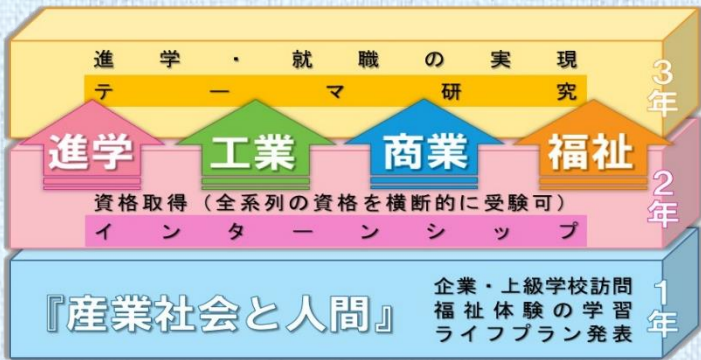

平成30年度 **商業検定5冠 2名**
過去最高成績 **3冠 6名** **祝**

◆主な進学・就職先 (過去3年間)

富山大学、北陸大学、金沢星稜大学、金沢星稜女子短期大学

SWS西日本(株)、(株)梶製作所、会宝産業(株)、(株)平和堂
(株)モスホテル日航金沢、(株)さくらCom、白山工業(株)など

福祉系列 福祉といえば金沢北陵！

「特殊浴槽」など充実した設備での授業、高齢
者施設での実習などを通して、実践的な力を
身につけます。

**介護職員初任者研修を修了できるのは、
金沢・加賀地区で本校だけ！**

◆主な進学・就職先 (過去3年間)

金城大学、金城大学短期大学、北陸学院短期大学
七尾看護専門学校、京都精華大学

医療法人社団仁智会、社会福祉法人千木福祉会
日本フィルター工業(株)、(株)ぶどうの木、(株)ホテル海望など

どの系列も進学・就職に対応！全系列の資格を横断的に受験可能！

キャリア教育の推進

Promoting career education

1年次
「産業社会と人間」
自分を知り、社会を知り、将来の自分を考える

キーワード
 ・自己理解
 ・社会理解
 ・職業理解
 ・系列選択

2年次
「総合的な学習の時間」
地域・社会と関わり自らの進路を選択する力の育成
勤労観・職業観の育成

インターンシップ全員参加

3年次
「テーマ研究」
一人ひとりが研究テーマを定め、調査研究や作品制作をおこなう
自らのめざす進路を実現する力の育成

【平成30年度 研究テーマ一例】