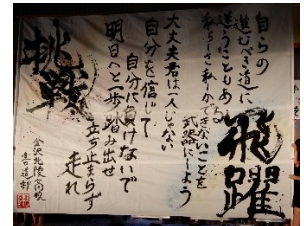

不撓不屈

第7号

平成30年9月28日(金)

石川県立金沢北陵高等学校

3年 学年通信

ゆうおうまいしん
勇往邁進

恐れることなく、自分の目的・目標に向かって、ひたすら前進すること

力を合わせた文化祭

～この夏、北陵に恋をした。～ と題し、9月7日(金)・8日(土)の2日間実施されました。初日はあいにくの雨でしたが2日目は天候に恵まれ、3年生模擬店は活気にあふれたものになりました。ステージ発表でも3年生が活躍、盛り上げてくれました。来場された保護者の皆様ありがとうございました。

卒業後を意識

就職試験で内定をいただいた人、受験を控えている人。今、それぞれが卒業後の進路に向けて歩き出しています。これからの時間をどのように過ごすかによって卒業後の道が決まってきます。

今、どんなに愉快でもそれは真の愉快さか。

今、どんなに甘くても明日の自分に正直でいられるか。

今、どんなに辛くても努力した分だけ残のものがある。

今、どんなに厳しくても明日は何かがきつとある。

★★油断せずに向上心に満ちた高校生活を送りましょう★

やってやれないことはない やらずにできるわけがない
 夢は必ず叶うと信じるのが大切。どっかで自分を疑っていると叶わなくなってしまうから。
 X JAPAN YOSHIKI