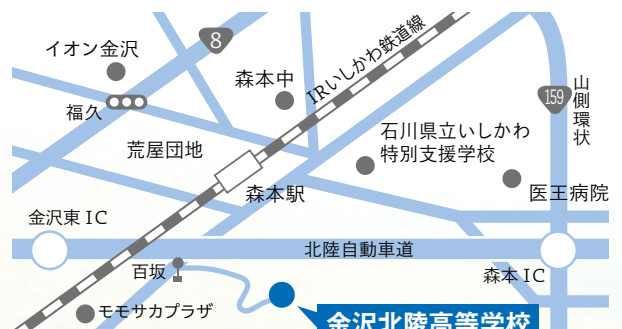

## 校章

“若者”をシンボライズ、教育目標の「個性」、「豊かな心」、「創造性」をキーワードにデザイン。

「個性」(オレンジ色)

「豊かな心」(ライトブルー)

「創造性」(プルシャンブルー)

森本駅から徒歩10分、百坂バス停から徒歩7分、森本I.Cから車で5分