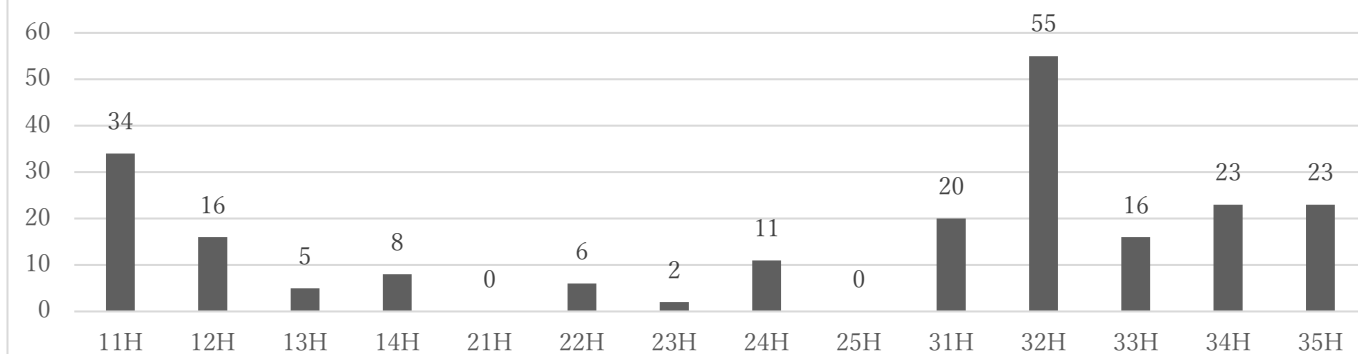

### <夏休みの貸出>

長期のお休みに入るので、貸出のルールを一部変更します。

**貸出冊数：無制限！！**

**貸出期限：9月1日（水）まで**

いつもは3冊までですが、読みたい分だけ借りられます。  
※7月12日（月）～8月26日（木）の貸出分が対象です。

クラス別貸出冊数 (R3.6.1~6.30)