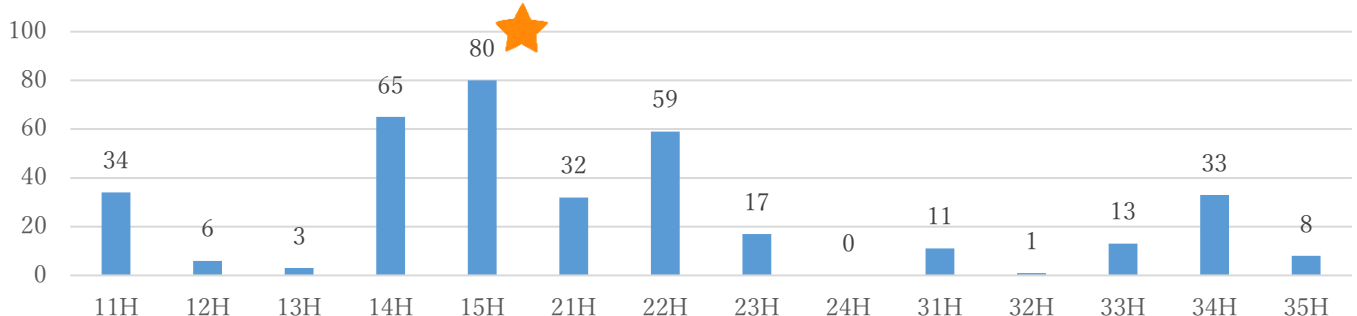

図書館担当の教職員

かがみしま  
鏡島先生(工業)

かわしま  
河島(学校司書)

図書館はA棟2階CS棟前にあります！ドアを右にスライドして入ってください。

貸出、返却、本の相談ができるカウンターです。ようこそ～。

「意外と新しい本がいっぱいあるね」と言われる新着図書コーナー。見に来てね！

クラス別貸出冊数 (R4.4.1～5/13)