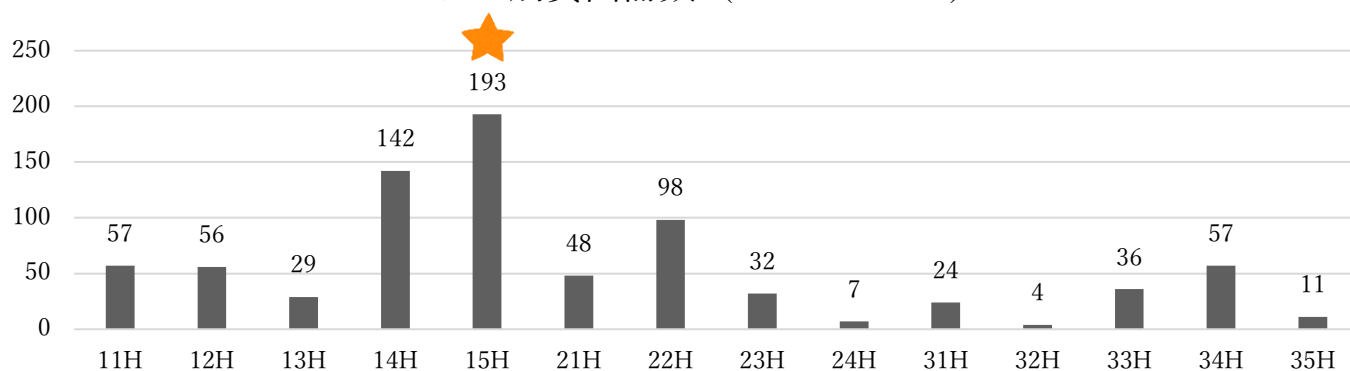

※土日祝は休館です

<夏休み前の図書貸出>

長期のお休みに入るので、貸出のルールを一部変更します。

貸出冊数：無制限！！

貸出期限：9月1日（水）まで

いつもは3冊までですが、読みたい分だけ借りられます。

※貸出数無制限は7月11日（月）～8月31日（木）までです

クラス別貸出冊数 (R4.4.1~6.24)