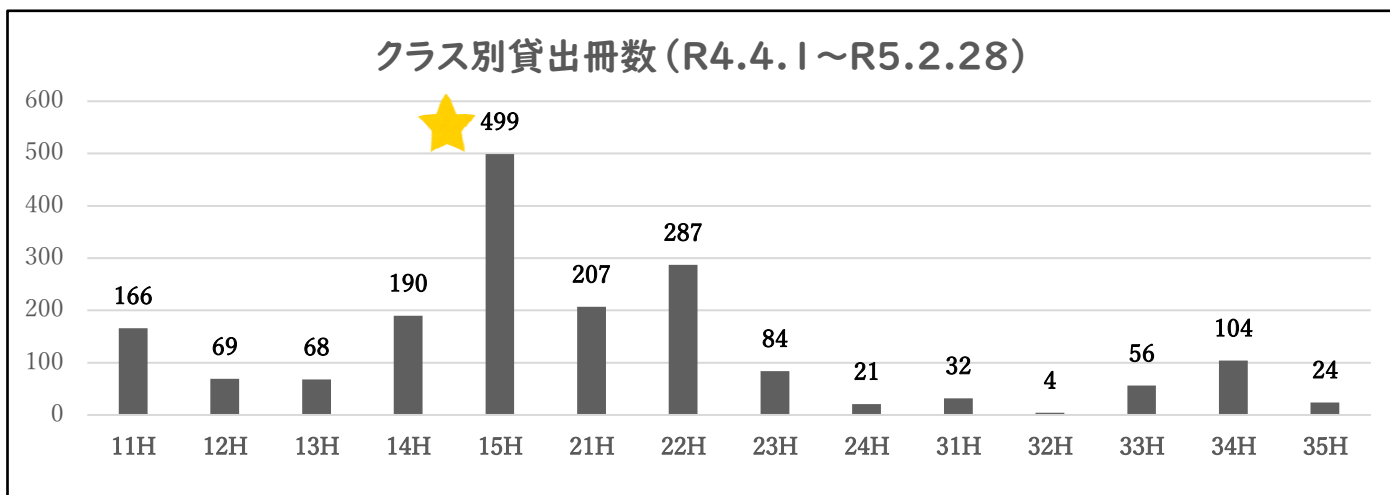

今年度最後の図書館だよりなので、令和4年4月～令和5年2月末までの貸出冊数の合計を発表します！
来年度も楽しい本をたくさん用意するので、ぜひ図書館にお越しください。

新刊案内

新刊が続々と入っています！春休みのおともにぜひ。

書名	著者名	出版社
バナナの魅力を100文字で伝えてください はずれ者が進化をつくる：生き物をめぐる個性の秘密 世界でいちばん変な虫：珍虫奇虫図鑑	柿内尚文 著 稲垣栄洋 著 海野和男 写真と文	かんき出版 筑摩書房 草思社
表紙の虫を見た瞬間に「なにこれ!？」と驚くはずです。人間の想像を超えた虫の世界をお楽しみください！		
アップサイクル・ノート：今ある布を大切に使いまわす はるあんのベストおやつ ペットが死について知っていること ボクシングパーフェクトマスター invert：城塚翡翠倒叙集 春夏秋冬代行者 3巻 ハヤブサ消防団 今夜、世界からこの恋が消えても 夜に星を放つ 爆弾 掬上今日子の忍法帖 透明な螺旋 その本は	グラフィック社編集部 編 はるあん 著 ジェフリー・M・マッソン 著 飯田覚士 監修 相沢沙呼 著 暁佳奈 著 池井戸潤 著 一条岬 著 窪美澄 著 呉勝浩 著 西尾維新 著 東野圭吾 著 又吉直樹,ヨシタケシンスケ 著	グラフィック社 ライツ社 草思社 新星出版社 講談社 KADOKAWA 集英社 KADOKAWA 文藝春秋 講談社 講談社 文藝春秋 ポプラ社
本が好きな王様に命じられ、二人の男は「本の話」を探す旅に出た。短いお話が多いので、すき間時間の読書にもどうぞ。		
京都寺町三条のホームズ 18巻 わが家は祇園（まち）の拝み屋さん 方舟	望月麻衣 著 望月麻衣 著 夕木春央 著	双葉社 KADOKAWA 講談社