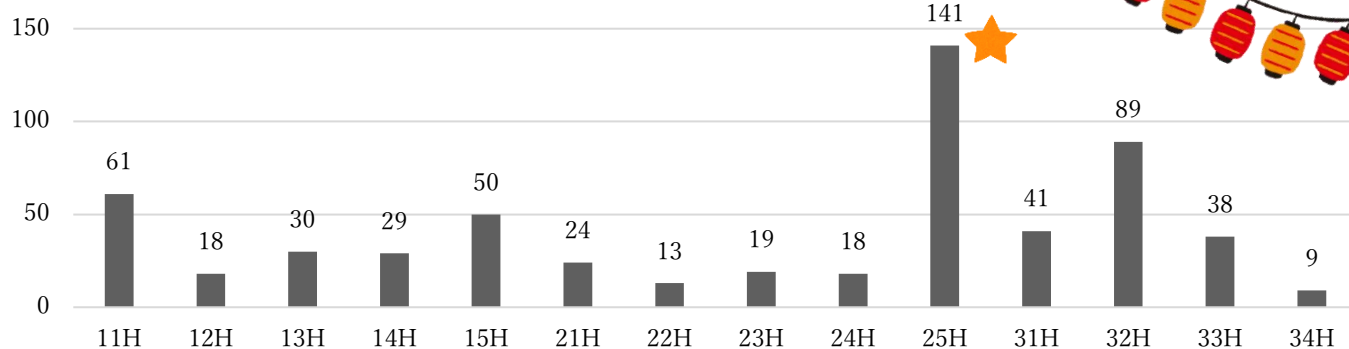

※土日祝は休館です

<夏休み前の図書貸出>

長期のお休みに入るので、貸出のルールを一部変更します。

貸出冊数：無制限！！

貸出期限：9月4日（月）まで

いつもは3冊までですが、読みたい分だけ借りられます。

※上記のルール適用は7月3日（月）～8月25日（金）です

クラス別貸出冊数 (R4.4.1~6.23)