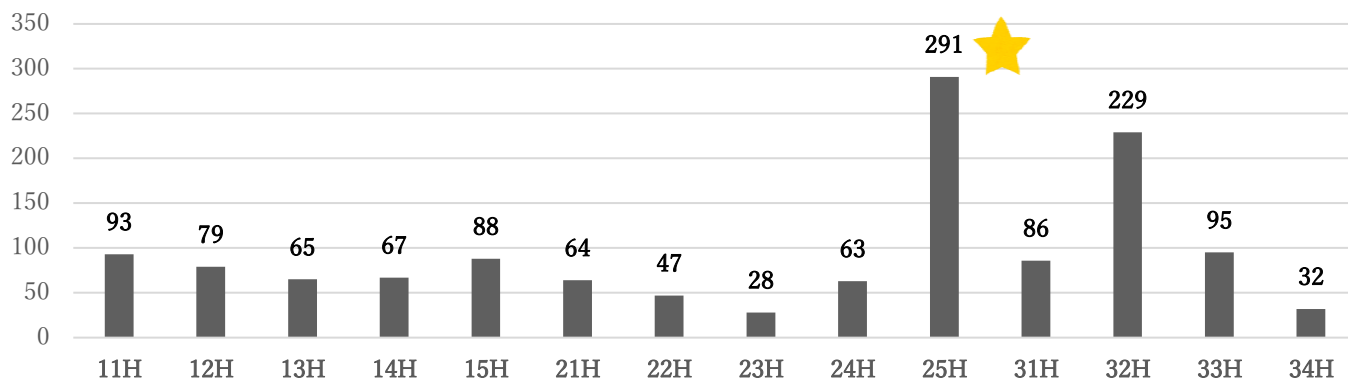

今年度最後の図書館だよりなので、令和5年4月～令和6年2月末までの貸出冊数の合計を発表します！

来年度も楽しい本をたくさん用意するので、ぜひ図書館にお越しください。

クラス別貸出冊数 (R5.4.1～R6.2.20)