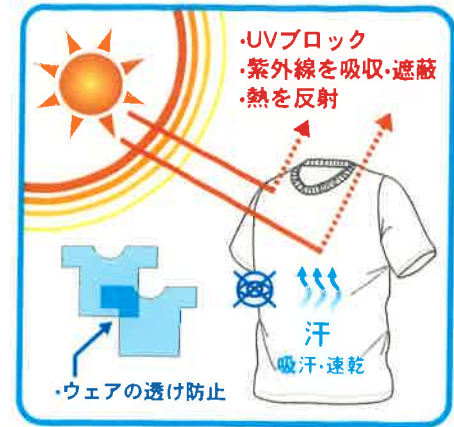

宝達志水町統合校 様

新しい未来に向けて、いつまでも飽きのこないNEWベーシックデザイン！

<ホワイト×トリトブルー×黄緑>

<トリトブルー×ホワイト×黄緑>
リフレクト再帰反射ネーム

ハーフジップフライス付きシャツ

XT191SJ

SIZE: 120, 130, 140, 150
MATERIAL: ストライブEX
ポリエステル 100%

吸汗	速乾	防汚
デオドラ ントネーム	リフレク ション	毛玉 防止

スレンダーパンツ

XT190CJ

SIZE: 120, 130, 140, 150
MATERIAL: ストライブEX
ポリエステル 100%

吸汗	速乾	防汚
デオドラ ントネーム	リフレク ション	毛玉 防止

半袖シャツ

HCM-191TJ

SIZE: 120, 130, 140, 150
MATERIAL: クリーンマジック
ポリエステル 100%

吸汗	速乾	防汚
透け 防止	UV ブロック	

セミハーフパンツ

XU190HJ

SIZE: 120, 130, 140, 150 股下 140 : 16cm
MATERIAL: ストライブEX
ポリエステル 100%

吸汗	速乾	防汚
デオドラ ントネーム	毛玉 防止	ホワイトのみ

女子に優しい!

- ・ソフトな肌触り
- ・透け防止
- ・UVカット

■清潔衛生面

デオドラントネーム

消臭効果があり不快臭を減少させるネーム。汗臭や加齢臭に対して効果があります。

■安全面

リフレクト再帰反射ネーム

安全性を重視した反射するリフレクト反射ネーム。夜間の生徒たちの安全性を考慮しました。

◆トレーニングウェア素材◆

ストライブEX

瞬時に吸汗速乾。いつもサラリと快適な着心地がスポーツに最適。

- 汗を連続して多量に吸水します。
- 吸水した汗を肌面から生地表面へ速やかに移動させる。一方向性透水性にすぐれ、不快なべとつきを軽減します。
- 吸水した汗を生地表面で瞬時に拡散し、素早く乾燥します。
- 汗やムレによる不快感が解消され、常にサラリと爽やか。また肌面は凹凸構造だから着用時のひやり感もなく肌離れにも優れています。
- 耐洗濯性・寸法安定性に優れ、シワになりにくく、お手入れが簡単。