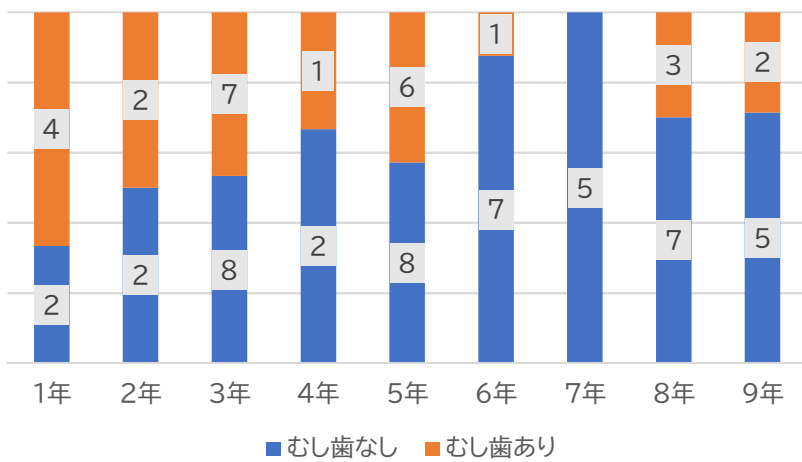

ほけんだより6月

令和4年6月2日(木)
 珠洲市立宝立小中学校
 保健室だより

過ごしやすい日が続いていましたが、もうすぐ梅雨入りですね。じめじめした季節はど
 よりしがちですが、気持ちで負けないように頑張りましょうね。少しずつ気温も上がってき
 ます。熱中症にも気を付けながら、夏に向けて暑さに負けない体をつくっていきましょう！

5月に実施した歯科検診の結果をのせました。今回むし歯があった人は26人でした。ま
 た、むし歯だけでなく、歯肉炎になっている人や、歯垢がついている人が多くみられました。
 口の中の健康は、体全体の健康に繋がります。丁寧な歯みがきを心がけ、口の中の健康を守
 りましょう。

むし歯の状況

おうちの方へ

歯科検診の結果については、検診後に全員配付してあります。結果をご確認いただき、必要な場
 合は早めに受診していただくよう、お願い致します。受診が終了しましたら、受診報告書を学校まで
 提出してください。なくされた場合は、連絡帳等でお知らせください。

今年度は、治療率 100%を目指しています！ぜひご協力お願い致します。

だれの歯が一番？

いちばんおもは
一番重い歯は？

ゾウの長い鼻の横
 から伸びたキバ。こ
 れはじつは前歯なの
 です。重さ100kg以上
 のゾウもいるんだっ
 て。