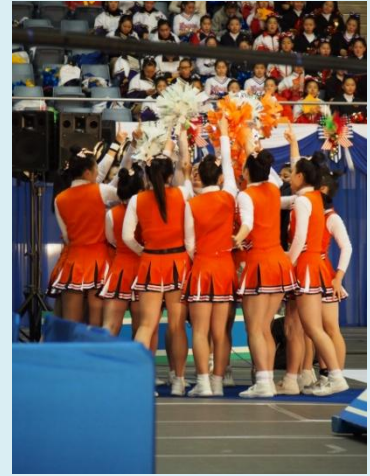

# チアリーディング活動報告

12月19日(土)・20日(日)、東京の国立代々木競技場において、公益社団法人日本チアリーディング協会主催「第26回全日本高等学校チアリーディング選手権大会」が開催されました。本校チアリーディング部 **PEPPY CREW** も参加しました。普段の練習の成果を披露し、大きな大会会場での経験を積むことができました。今回の大会を通して、次回の大大会演技の向上に繋がりたいと思います。

入場：緊張感が伝わってきます。

チームコール：全員で気合いを入れます。

大声援の中、PEPPY CREW の チーム旗が栄えます。

トップの3人が“元氣”を伝えます。

オレンジ色のポンポンが天井高く掲げられ、“勇氣”を示しています。

“元気”、“勇氣”からあふれ出る“笑顔”が大切です。