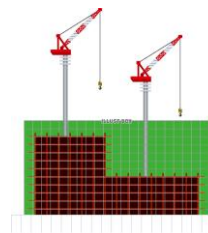

『建築家になりたい君へ』 隈 研吾 著

10歳で建築家を志し、国内外で多数のプロジェクトをてがげる今もっとも注目の建築家が建築知識満載で綴る10代へのメッセージ。建築家とは、そしてこれからの建築とは――。