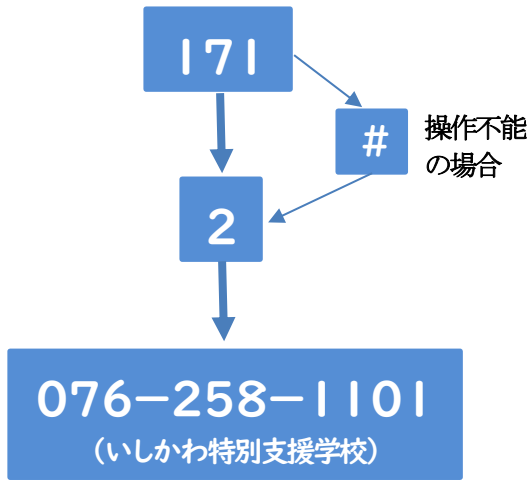

■ 甚大災害発生時における本校の対応体制（略記）

★引き渡しに困難あるいは危険と判断した場合、学校で保護を継続します。

★その他、災害時の状況により学校での保護期間等が変わりますので、その都度「災害用伝言ダイヤル」やホームページ等で情報提供します。

※※※ 災害用伝言ダイヤルの利用方法 ※※※

■学校の伝言を再生する場合

■ご自分の電話に伝言を録音する場合(来校困難な場合)