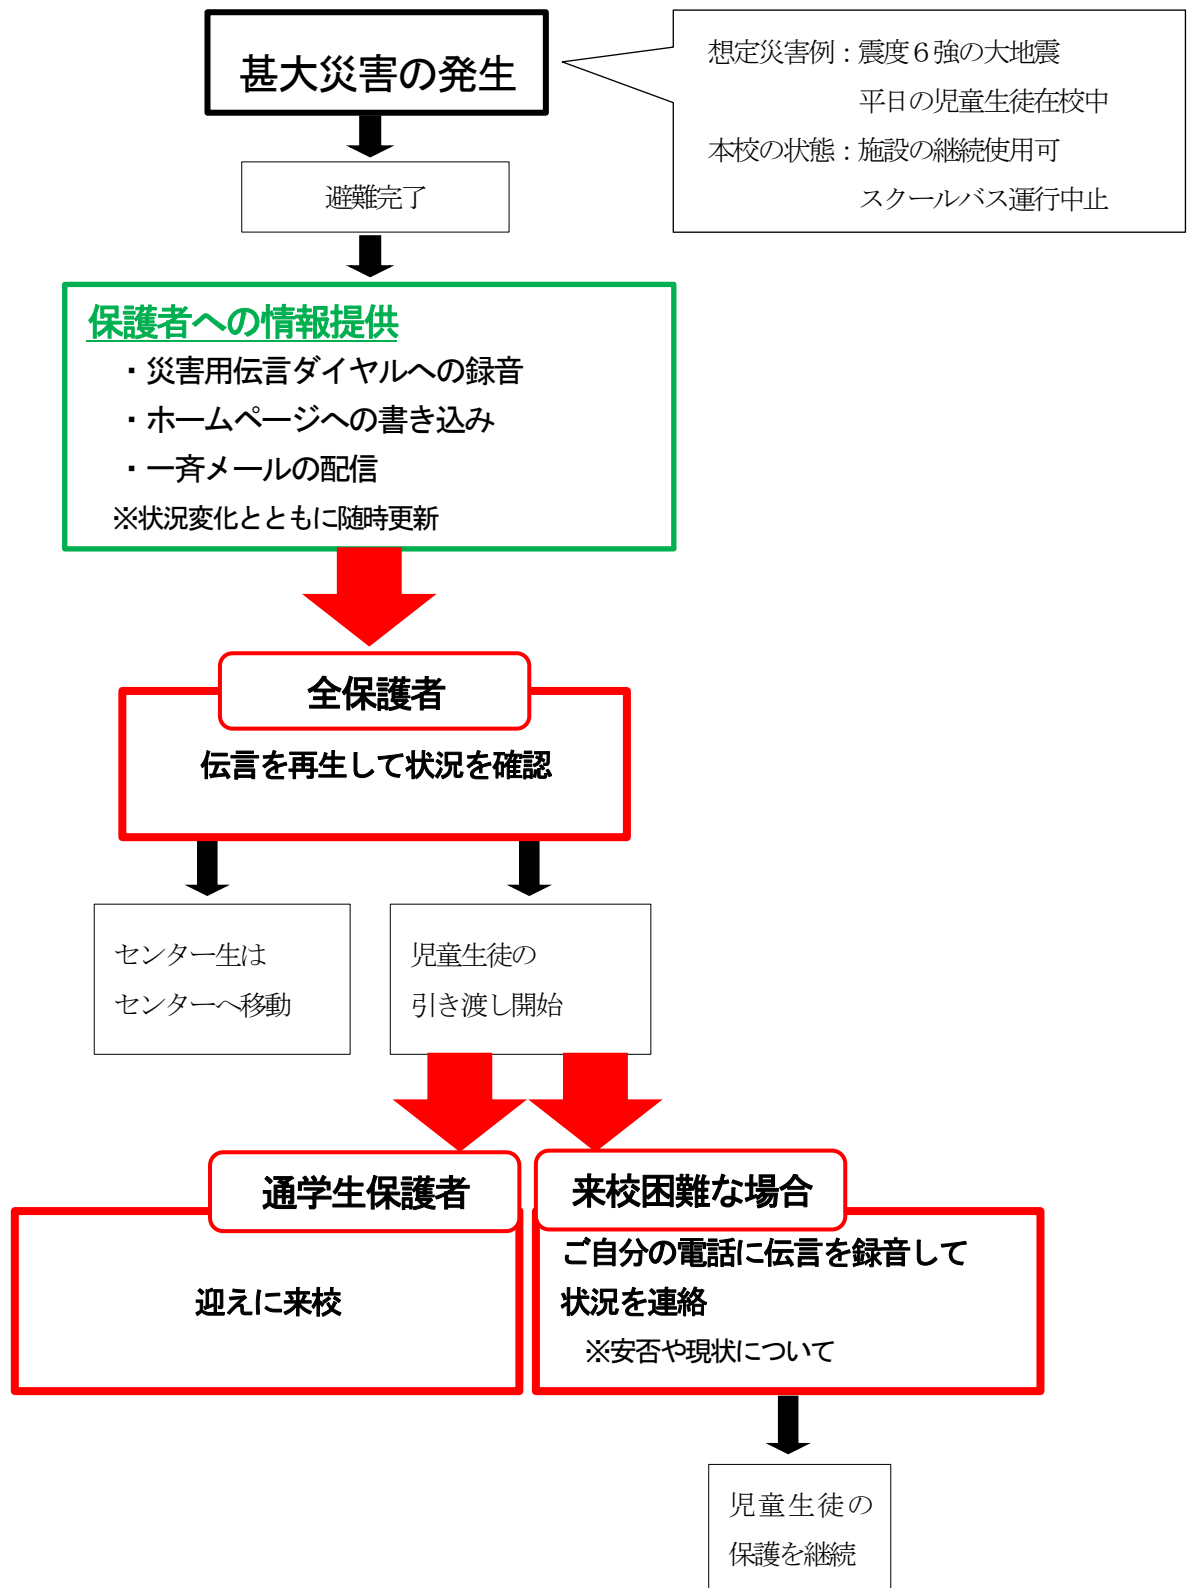

■ 甚大災害発生時における本校の対応体制（略記）

★引き渡しに困難あるいは危険と判断した場合、学校で保護を継続します。

★その他、災害時の状況により学校での保護期間等が変わりますので、その都度「災害用伝言ダイヤル」やホームページ等で情報提供します。

※※※ 災害用伝言ダイヤルの利用方法 ※※※

■学校の伝言を再生する場合

■ご自分の電話に伝言を録音する場合(来校困難な場合)