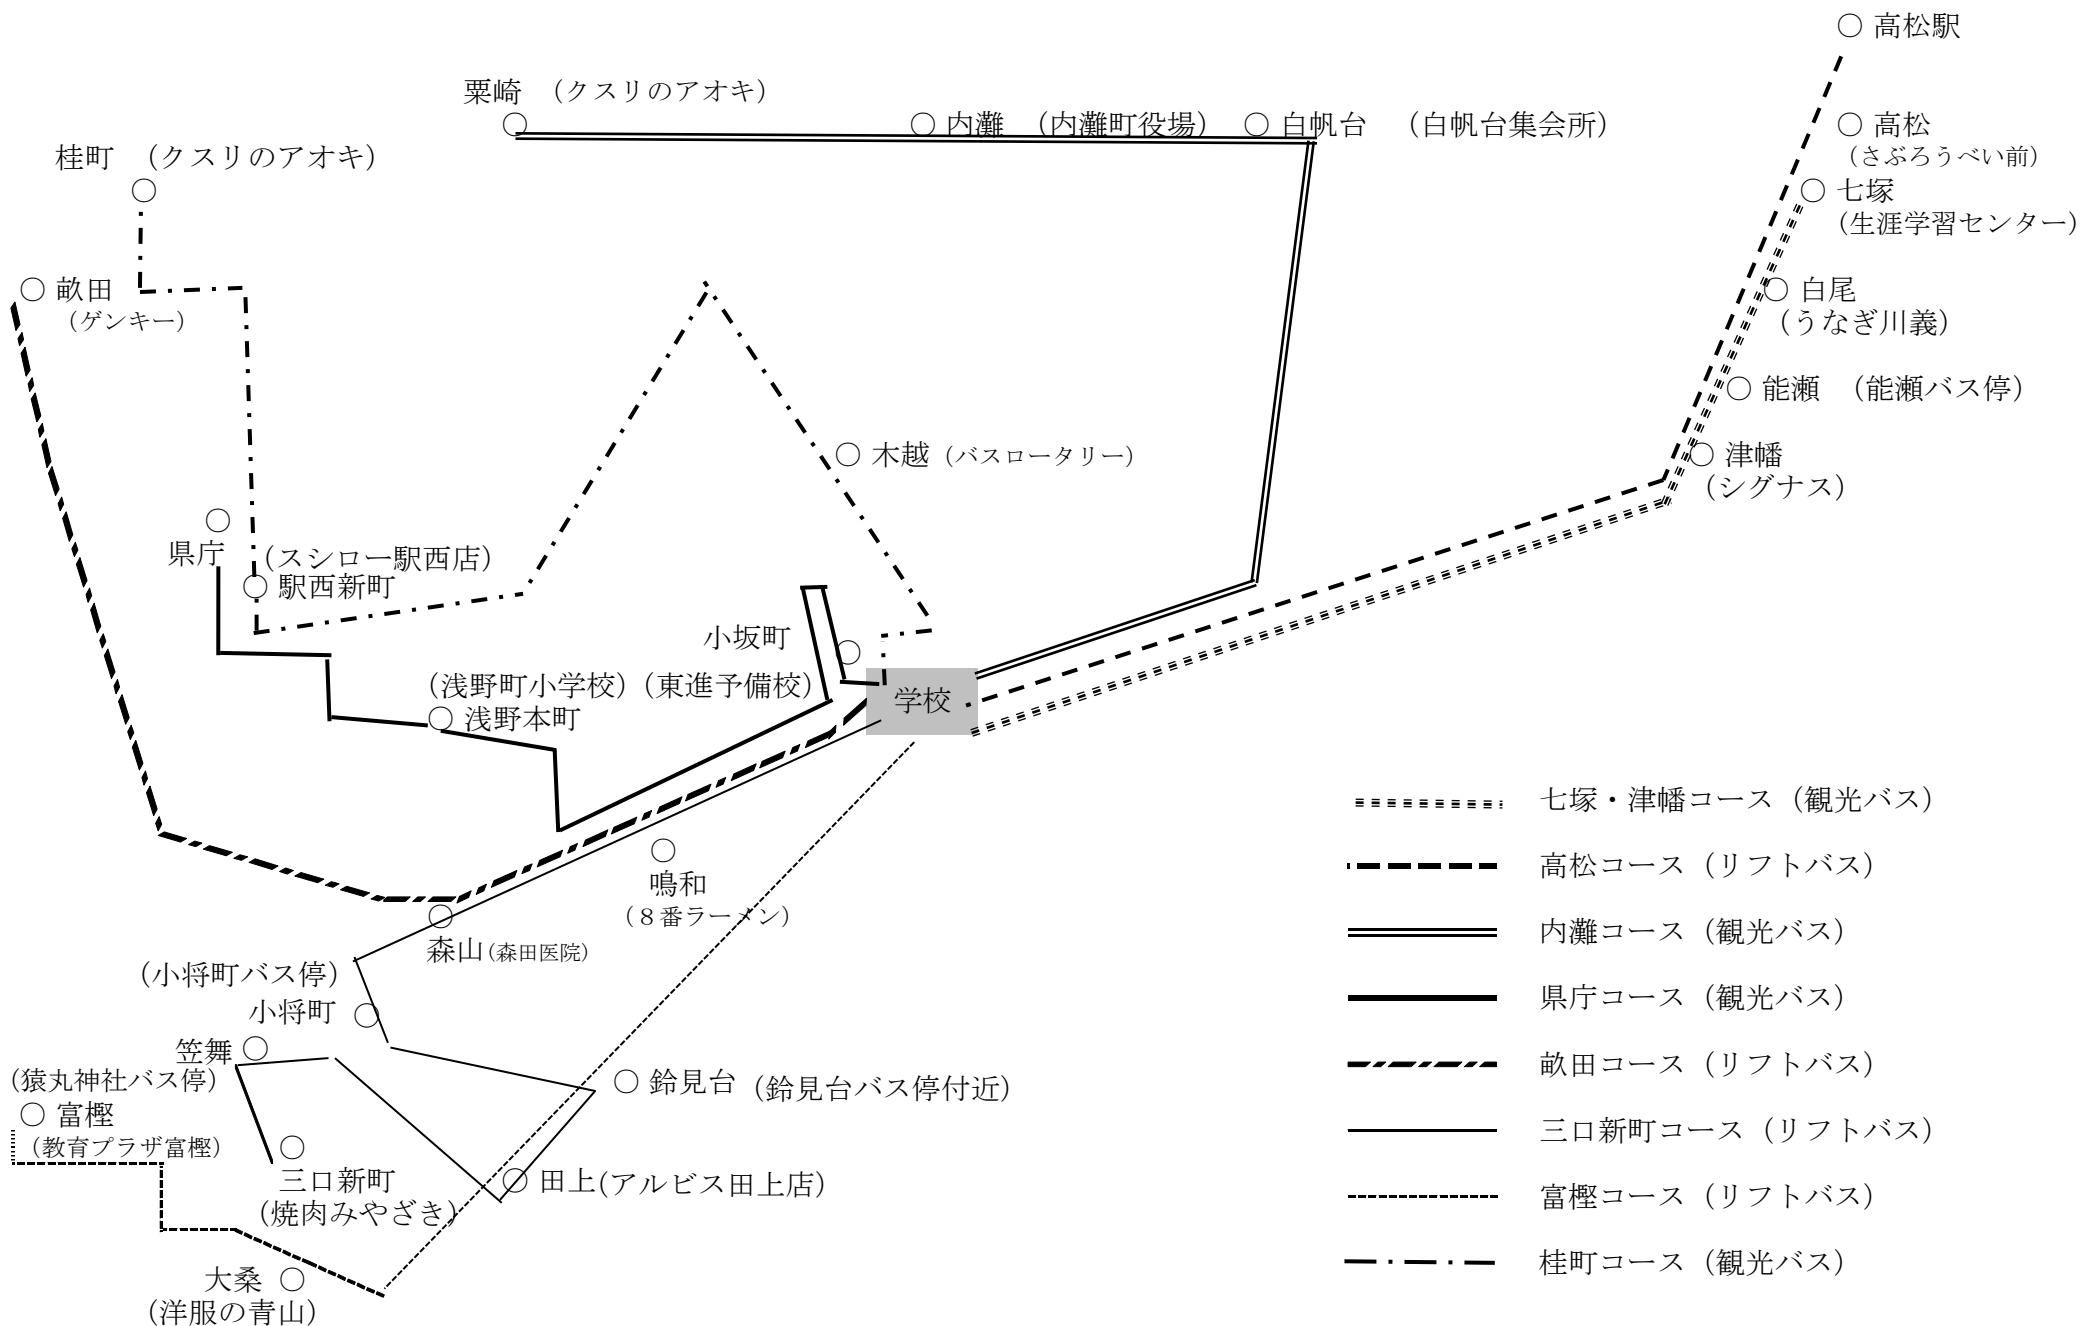

登校便運行図 (基本コース)

下校便運行図 14:15 発