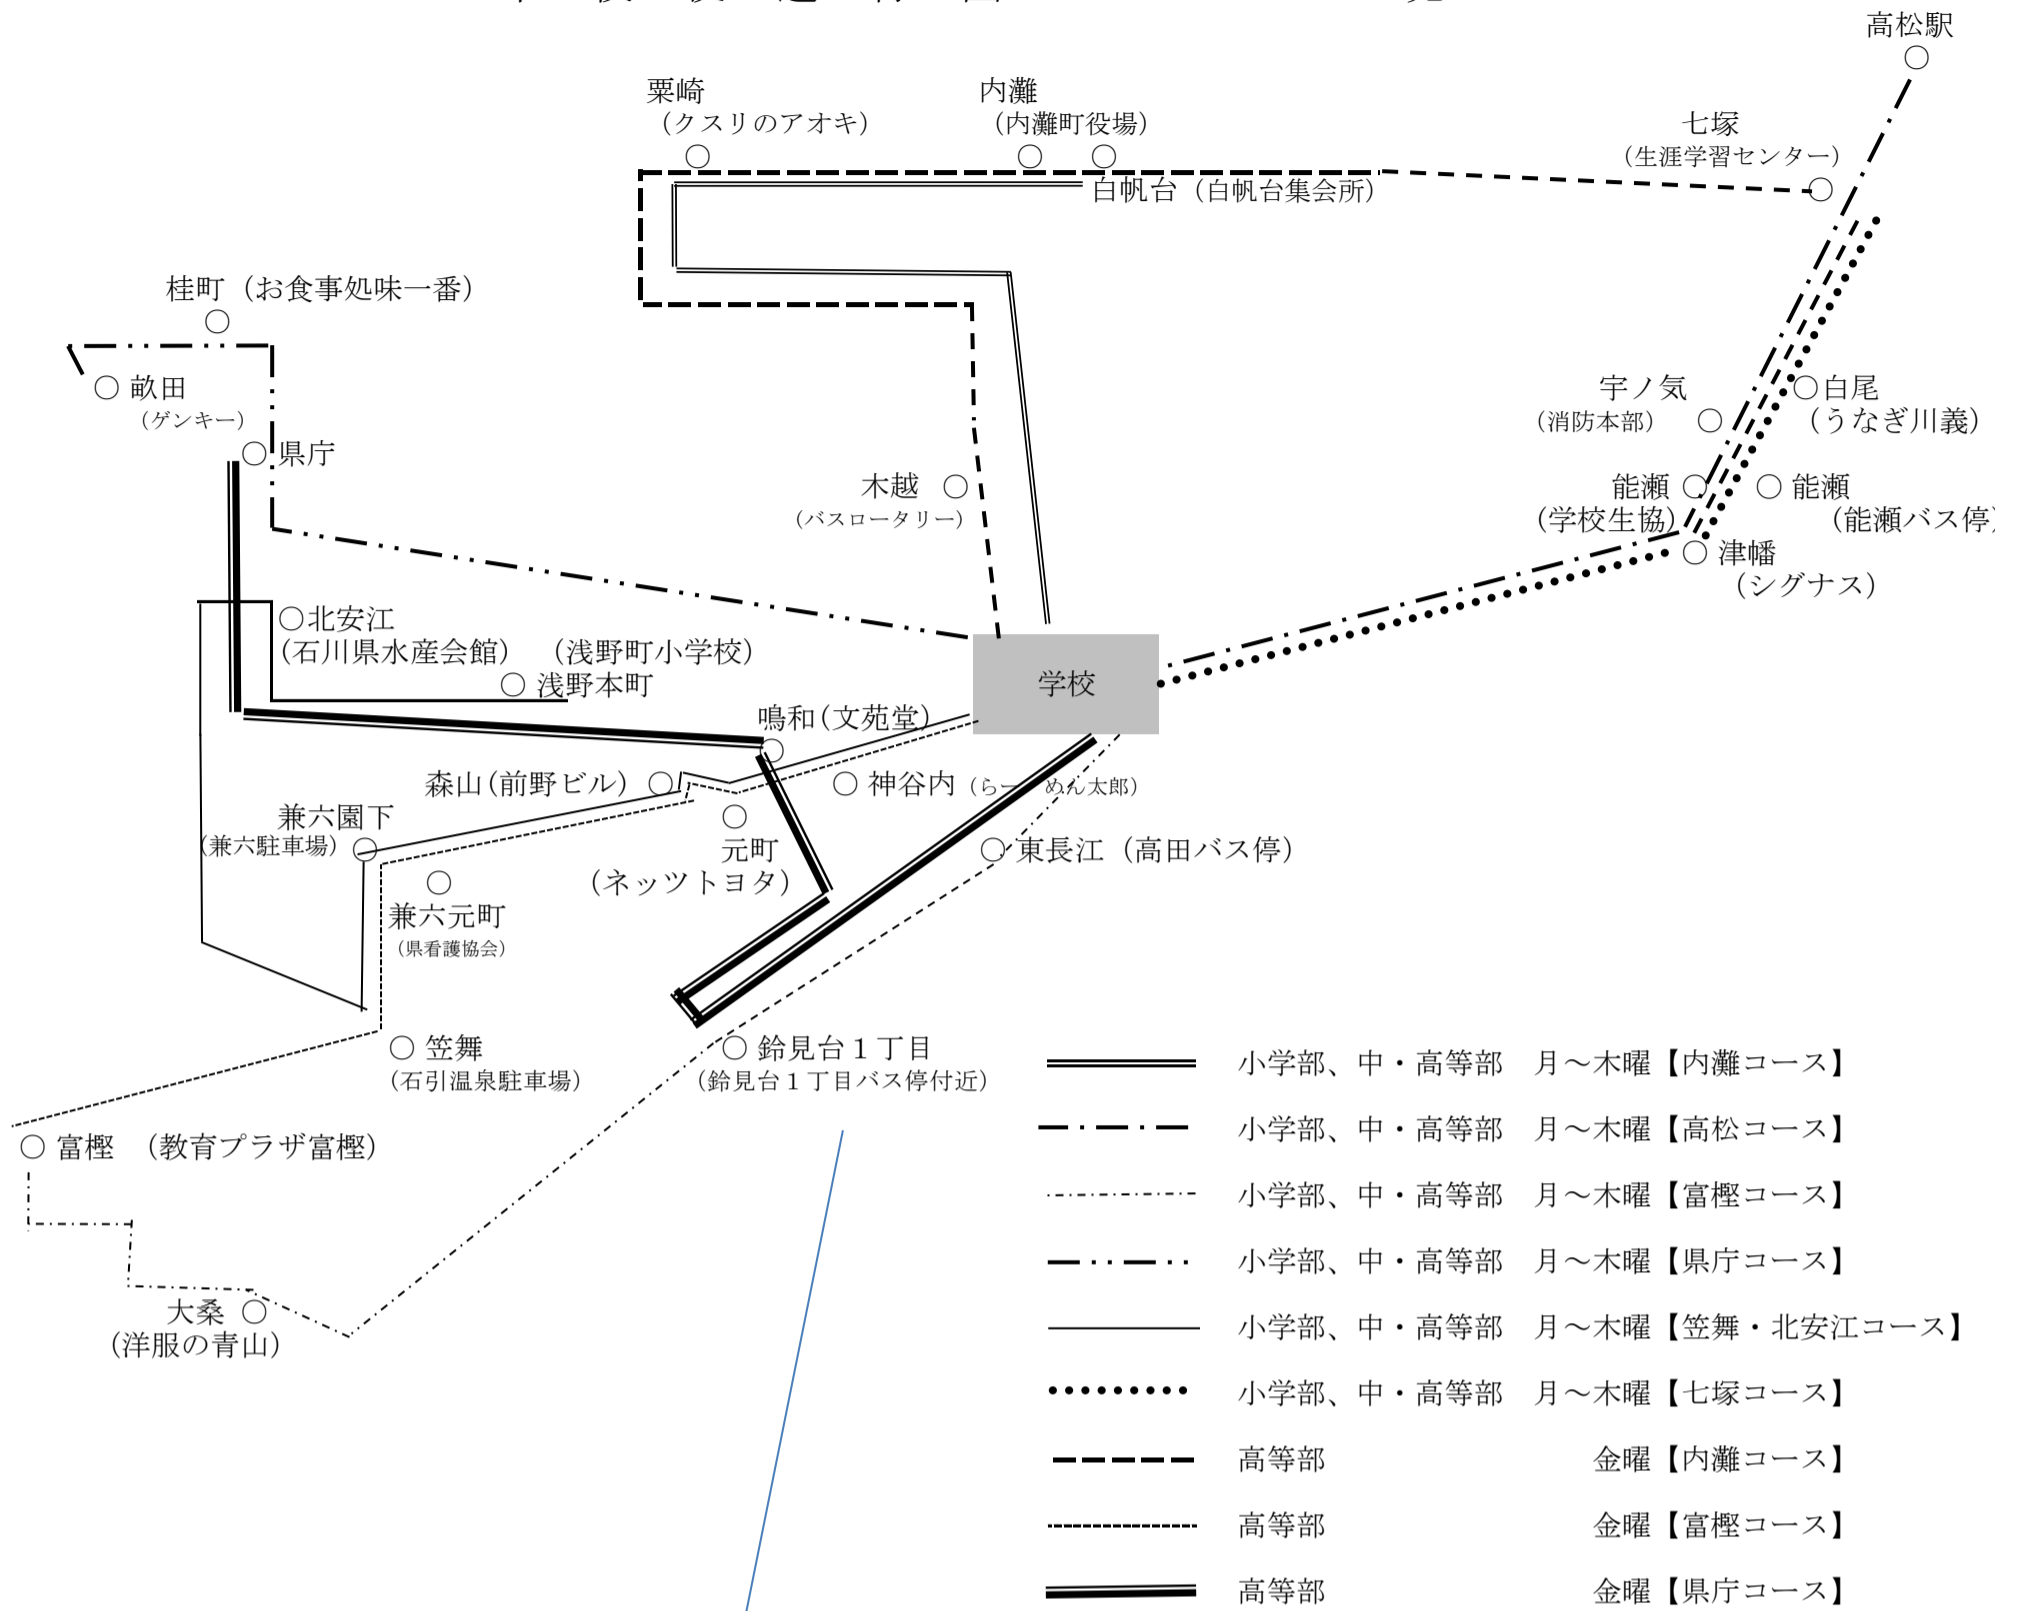

下校便運行図 15:25発

学校周辺拡大図