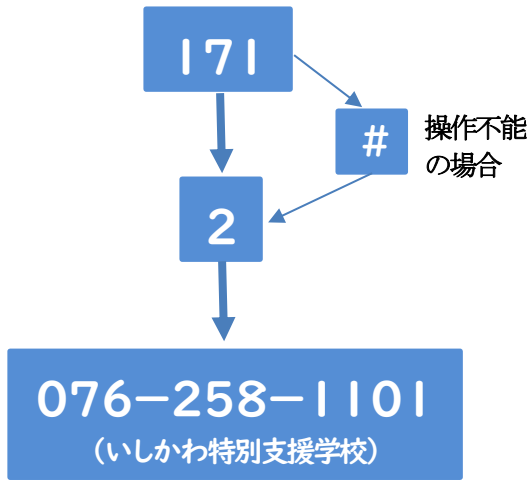

※※※ 災害用伝言ダイヤルの利用方法 ※※※

■学校の伝言を再生する場合