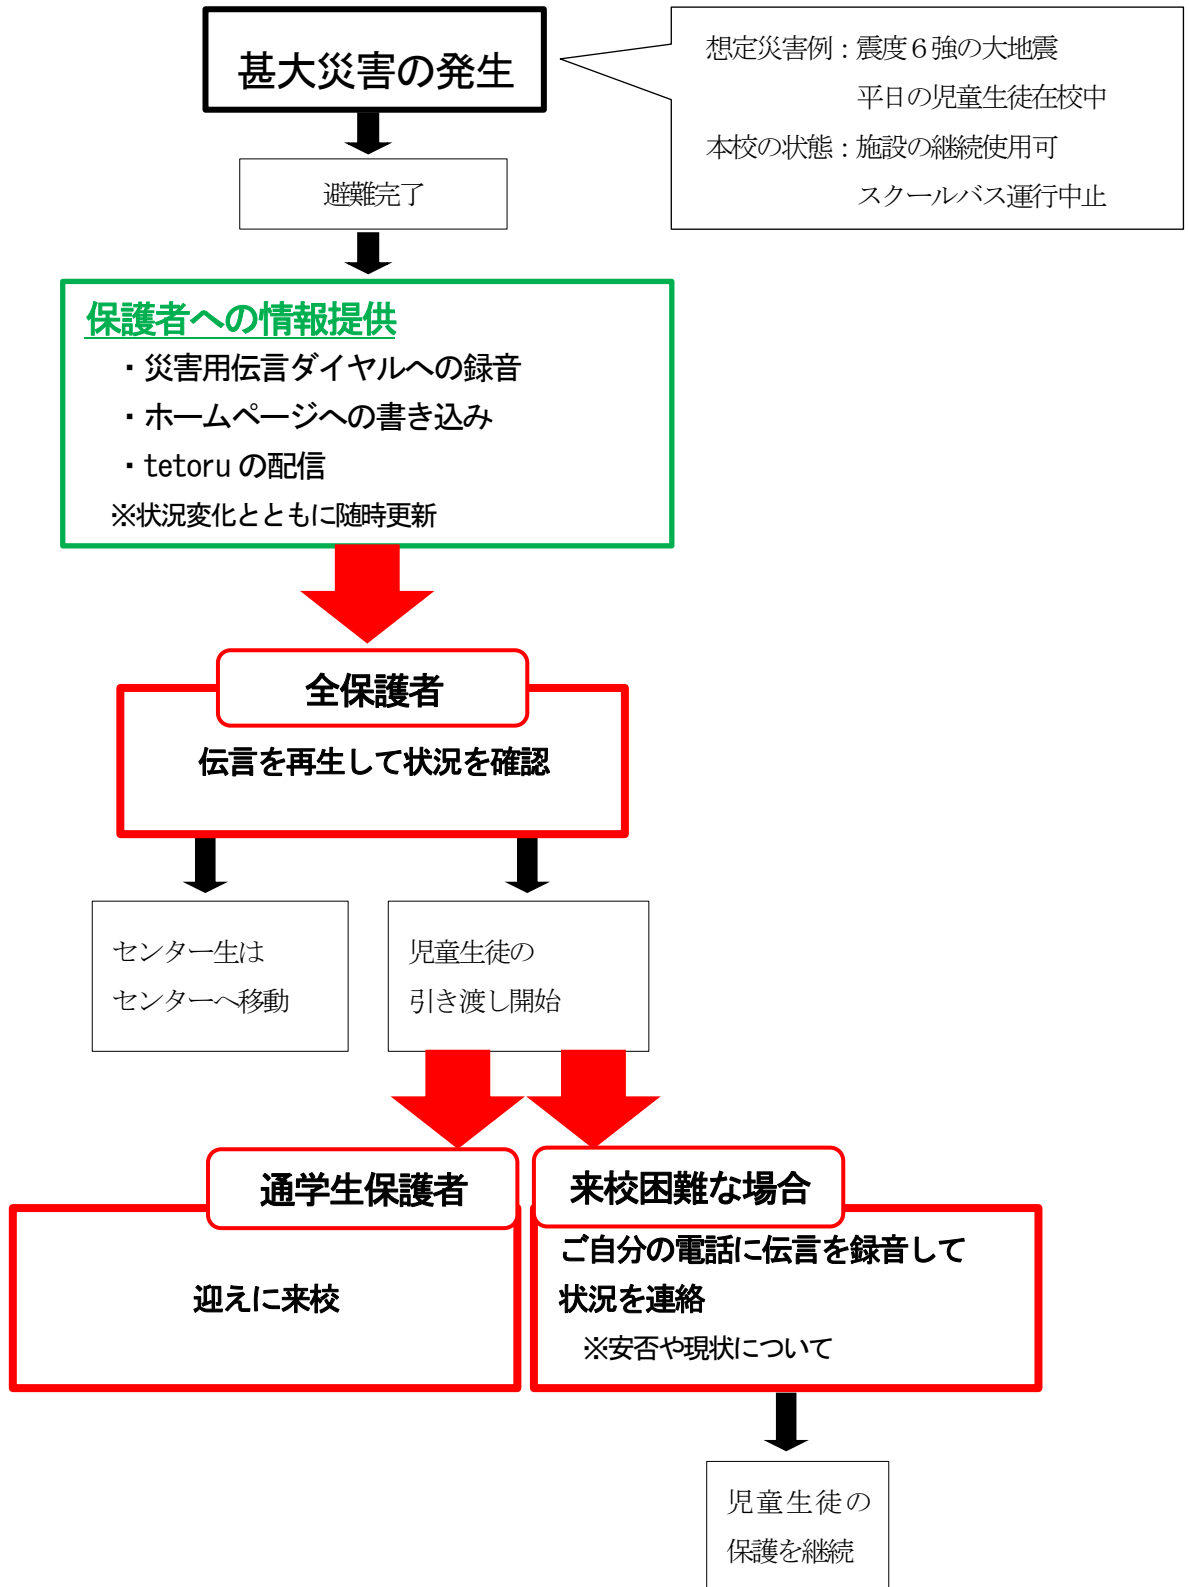

## ■ 甚大災害発生時における本校の対応体制（略記）

★引き渡しに困難あるいは危険と判断した場合、学校で保護を継続します。

★その他、災害時の状況により学校での保護期間等が変わりますので、その都度「災害用伝言ダイヤル」やホームページ等で情報提供します。

# ※※※ 災害用伝言ダイヤルの利用方法 ※※※

## ■学校の伝言を再生する場合