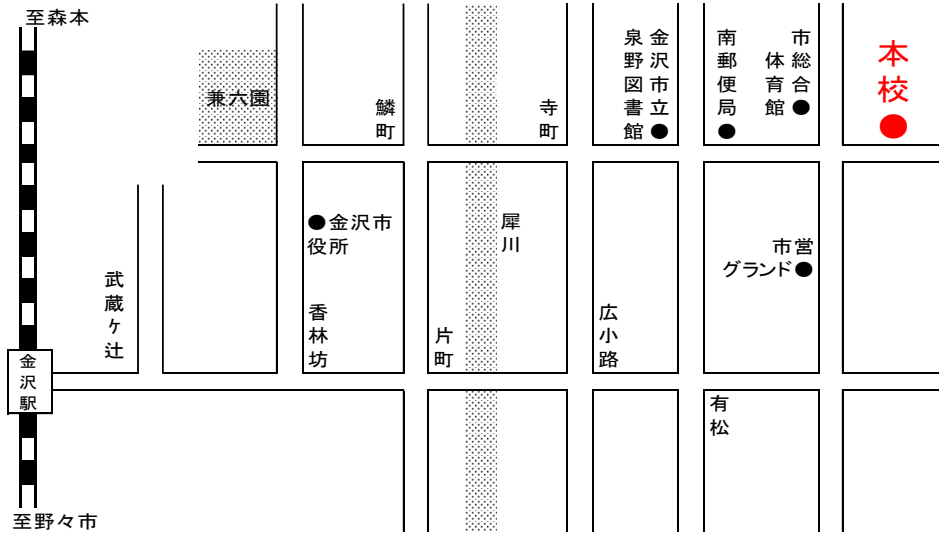

[交通案内]

※ 駐車場は使用できませんので公共交通機関で来てください。金沢駅や市内中心部から、北陸鉄道バスが出ています。「30 光が丘住宅、石川県立大学、南部車庫」「31 額住宅駅」「32 円光寺」「39 南が丘病院」に乗り泉丘高校前で下車。

[願書受付・検査会場]