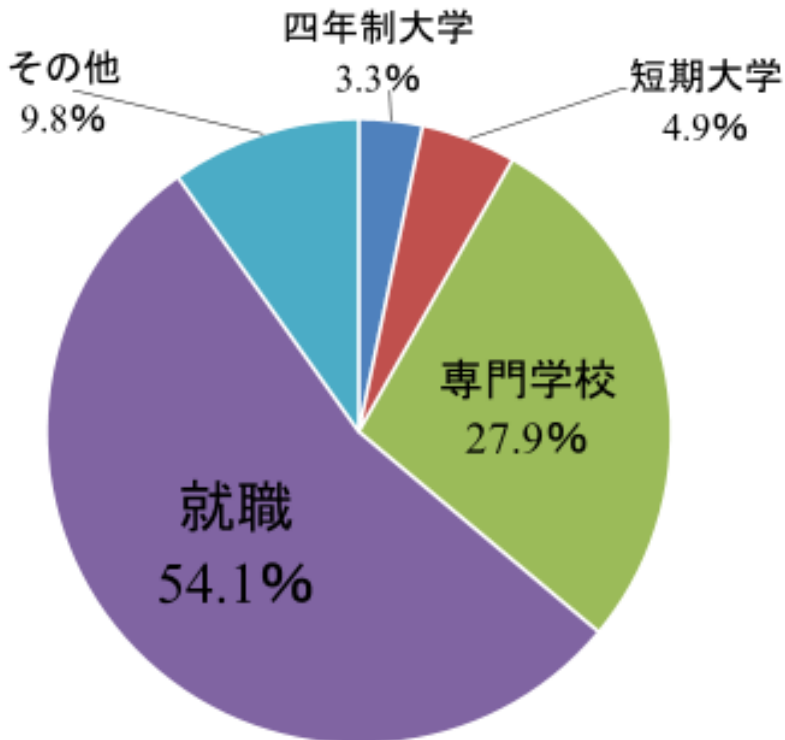

《短期大学》

学校名	学部・学科等
金沢学院短期大学	幼児教育学科
金城大学短期大学部	幼児教育学科
金城大学短期大学部	美術学科 マンガ・キャラクターコース

《専門学校》

学校名	学科・コース等
石川県理容美容専門学校	美容学科
大阪ECO動物海洋専門学校	動物園・動物飼育専攻
大原医療福祉・製菓&スポーツ専門学校	スポーツインストラクターコース
大原情報デザインアート専門学校金沢校	ゲームクリエイターコース
加賀看護学校	看護学科
金沢製菓調理専門学校	製菓技術経営科
金沢福祉専門学校	こども福祉学科
国際ペット専門学校金沢	ペット総合学科
国際ホテル&ブライダル専門学校	ホテル学科
スーパースイーツ製菓専門学校	パティシエ・ブーランジェ学科
専門学校金沢美専	美容学科
専門学校金沢文化服装学院	アパレル造形デザイン学科 パタンナーコース
名古屋デザイン&テクノロジー専門学校	グラフィックデザイン&IT専攻
バンタンデザイン研究所	ヘアメイク学部 ヘアメイクコース