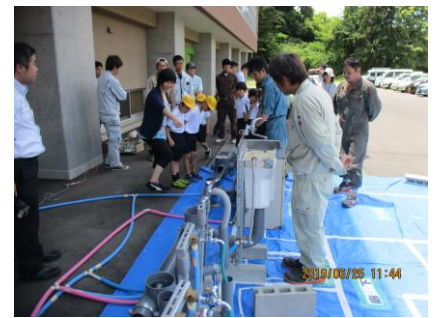

## 4年生が市管工協働組合の方々の出前授業で「水」について学びました。

25日(火)の3・4限目を使って、4年生が市管工協働組合青年部の方々の出前授業で「水」の行方や大切さを学びました。3限目はパソコンでのプレゼンを使っての学習、4限目は体育館横に実際の設備を使った大きな模型を作って下さり、2年生も一緒にパイプの移り変わりや水がどのようにして台所や浴室、トイレ、洗面所まで通っているのかを知ることができました。

## 今日、28日(金)は、学校公開・授業参観です。

28日(金)は、学校公開に合わせて、今年度2回目の修行参観でした。6限目には保護者の方と全校児童で白山消防署の方を講師に、親子救命救急法の講習会を行います。夏本番を迎え、海やプールに行くことも多いと思います。この機会に、講習会を通して命の大切さや身の回りの危険について考える機会になればと思います。

また、1年生の保護者の皆様は、給食試食会と中栄養士による講演会があります。子どもたちにとっての「食」の大切さを考える機会になれば幸いです。