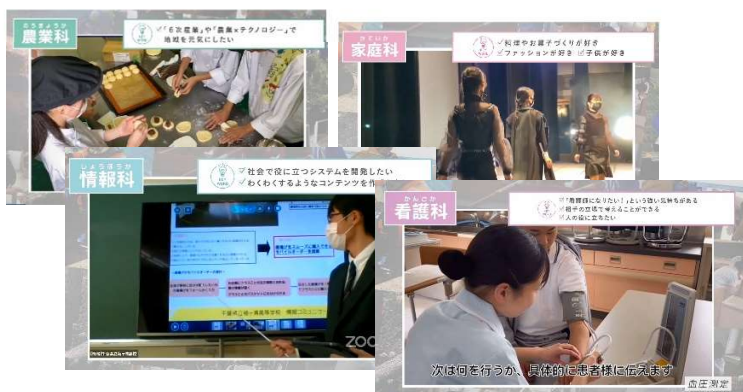

動画

▶ 専 門 高 校 ってどんなところ？

✓ 専門高校の各学科の教育内容等を5分程度の動画で紹介しています

文部科学省公式
動画チャンネル

- ✓ 専門高校とは、職業教育を主とする学科（農業科、工業科、商業科、水産科、家庭科、看護科、情報科、福祉科）を置く高等学校です
- ✓ 国語や数学などの授業に加えて、専門教科の授業を行い、特定の分野の専門知識・技術・資格を得ることができます

▼ さらに詳しく知るには・・・ ▼