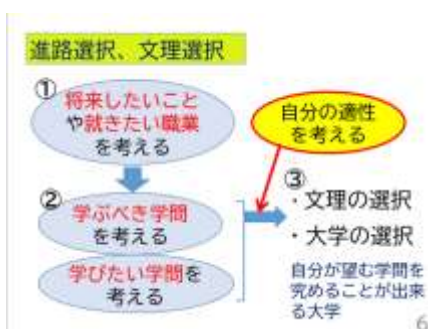

1年学年通信

石川県立小松高等学校 1年学年会
令和5年7月4日 NO. 4

木々の緑が色濃くなる時期となりましたが、保護者の皆様はいかがお過ごしでしょうか。

6月初旬に行われた県高校総体・総文後、新チームが本格的に始動し、生徒たちは勉強と部活動の両立を図りながら、前向きに取り組んでいるように感じられます。6月26日（月）より行われている期末考査に向けても、互いに教え合ったり、放課後教室に残り学習したりするなど、意欲的に取り組んでいます。試験終了後もしっかりと見直しを行って、1学期の学習を効果的に行ってほしいと思います。期末考査後の7月8日（土）には進研総合学力テスト（全国模試）が計画されており、全国での自分の位置を知る良い機会となります。生徒一人ひとりにとって良い影響をもたらすことを願っています。

さて、現在学校では文理選択に向け、探究基礎やロングホーム、朝学習の時間等で進路学習を行っています。6月10日（土）の土ゼミでは、文理選択や高校、大学時代について担任団によるパネルディスカッションや本校卒業生によるプレゼンテーションを行いました。生徒たちはメモをとりながら真剣に聞き、教室に戻ってワークシートにまとめながら、自分自身の将来についても考察していました。また、6月23日（金）には2年次の文理選択・人文科学コースについての説明を受けました。保護者の皆様への文理選択説明会は7月8日（土）に開催する予定です。

蒸し暑い日が続きますが、生徒たちが規則正しい生活を送ることができるよう、今後ともご協力よろしくお願いたします。

<6月の行事から>

土ゼミ

文理選択説明会・人文科学コース説明会 使用スライド