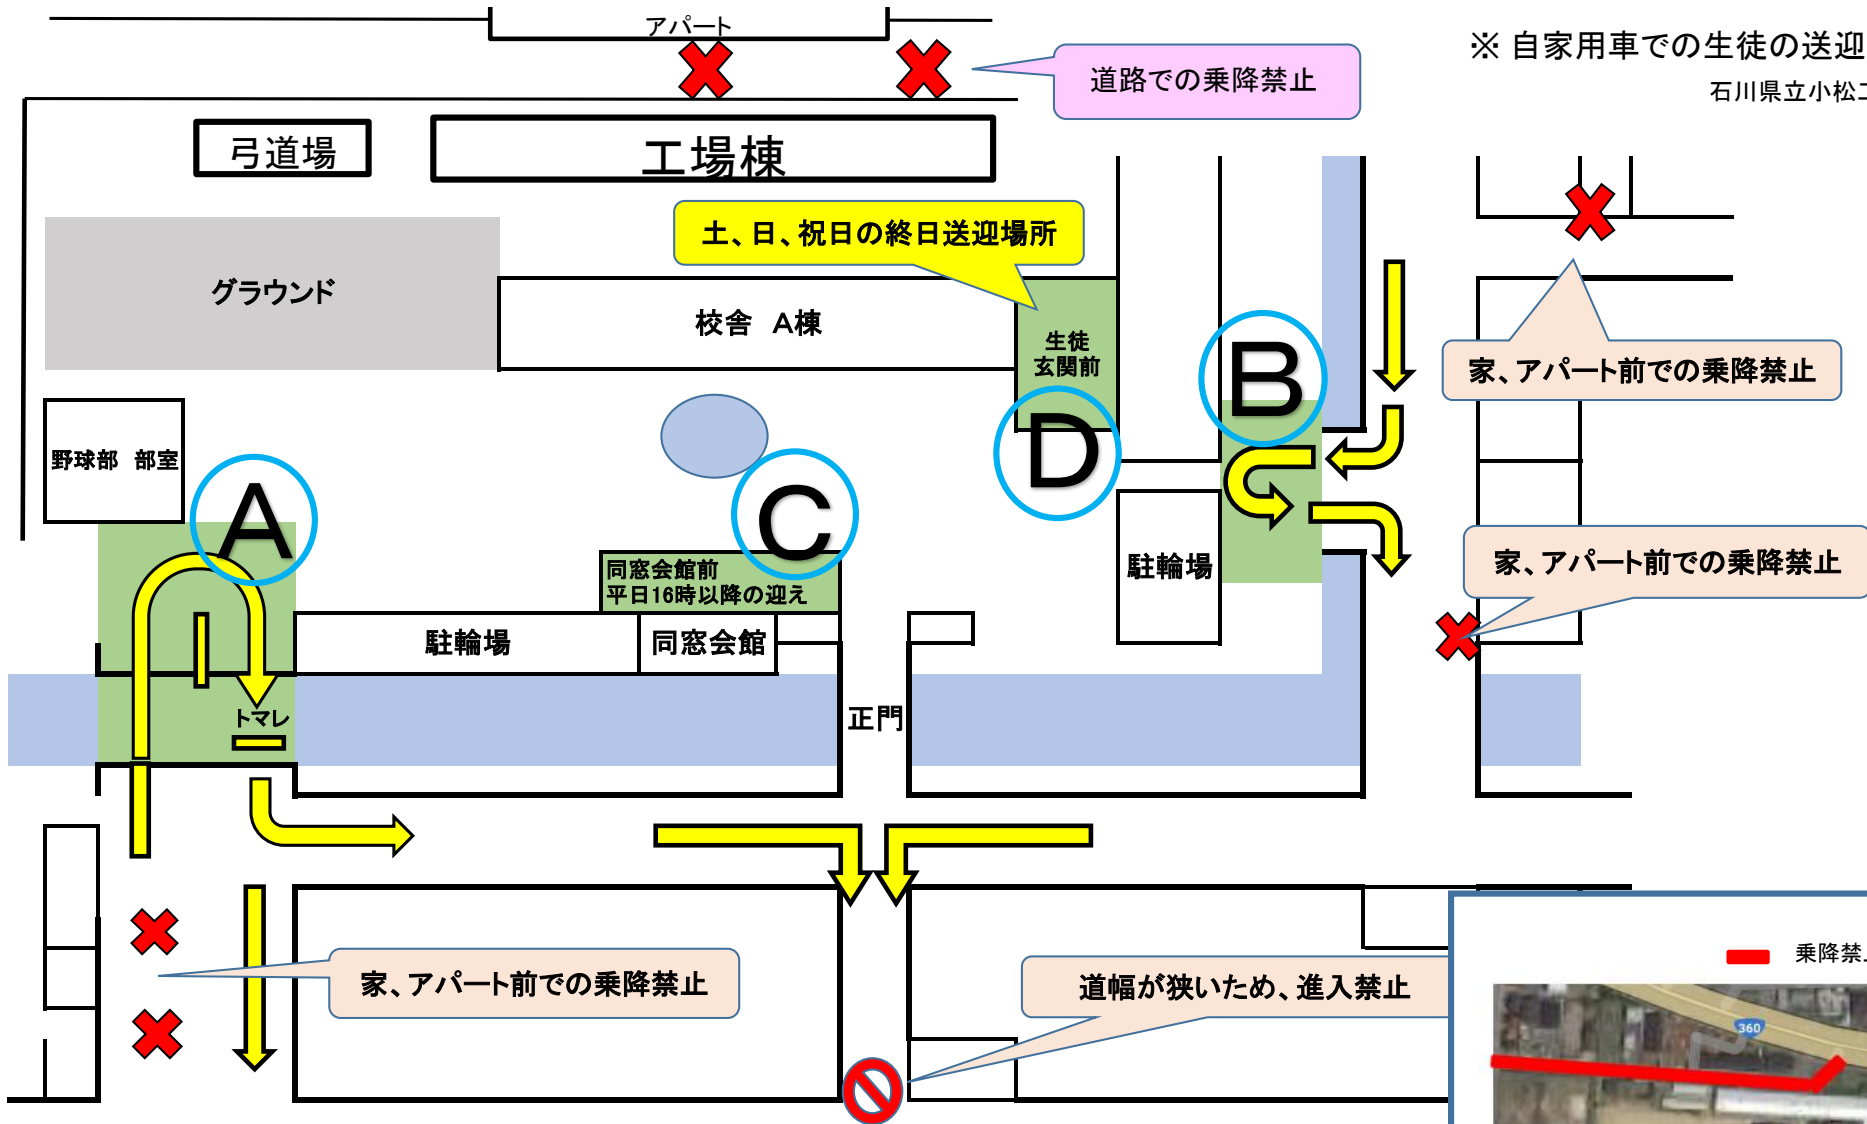

※ 自家用車での生徒の送迎について
石川県立小松工業高等学校

※ 学校付近では、徐行するなど安全運転をお願いします。
 ※ 登下校する生徒の安全確保と地域住民の皆様には迷惑にならないよう十分ご配慮ください。
 ※ 事故防止のため、必ず矢印に沿った走行をお願いします。
 ※ 校地内指定場所での乗降をお願いいたします。

- ・朝のお送り及び16時までのお迎えは、「A」・「B」ロータリー でお願ひします。
- ・16時以降のお迎えは、防犯上必ず、「C」同窓会館前 でお願ひします。
- ・土日祝日及び休業中の送迎は、「D」生徒玄関前 でお願ひします。