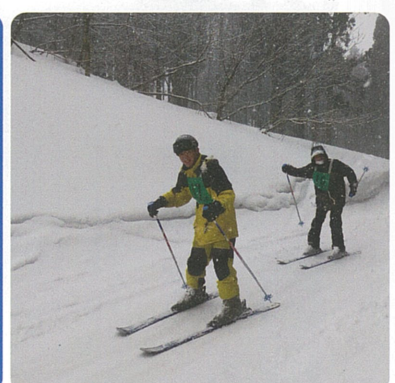

School Event

1 学期

遠足
スポーツテスト
壮行式
工場見学

2 学期

体育祭 工業祭
修学旅行
マラソン大会
吹奏楽部定期演奏会

3 学期

スキー実習
課題研究発表会
探究活動発表会

○ 上記以外にも、様々な行事が企画されています。「将来を考える」、「工業の専門性を養う」、「仲間との関係を築く」など充実した高校生活が過ごせるはずです。