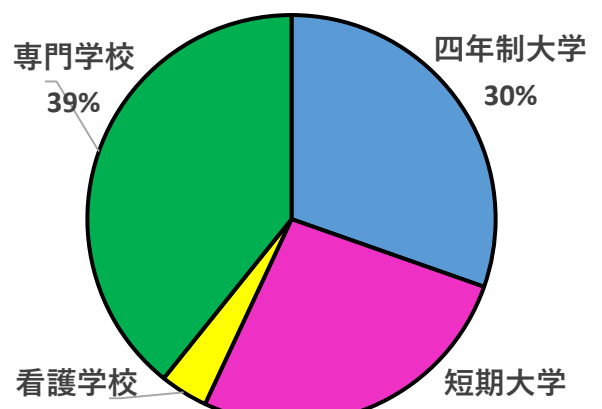

令和2年度 進学先一覧 79名

四年制大学	男	女
金沢大学	1	
金沢星稜大学	1	1
金沢学院大学		1
金城大学	2	4
北陸大学		1
新潟医療福祉大学		1
日本大学	1	
日本体育大学	1	
神奈川大学	1	
国士舘大学		1
城西大学	1	
駿河台大学	1	
千葉商科大学	1	
中部大学	1	
名古屋商科大学	1	
名城大学	1	
京都外国語大学		1
同志社大学		1
合 計	13	11

短期大学	男	女
金沢星稜大学女子短期大学部		5
金沢学院短期大学		1
金城大学短期大学部		15
合 計		21

看護学校	男	女
加賀看護学校		3
合 計		3

専門学校	男	女
石川県歯科医師会立歯科医療専門学校		5
石川県理容美容専門学校		2
大原医療福祉・製菓&スポーツ専門学校		1
大原簿記法律観光専門学校金沢校		1
金沢情報ITクリエイター専門学校	1	1
金沢科学技術大学校		2
金沢製菓調理専門学校		1
金沢リハビリテーションアカデミー		2
金沢医療技術専門学校		2
金沢福祉専門学校		1
国際ペット専門学校		3
国際ホテル・ブライダル専門学校		1
スーパースーツ製菓専門学校	1	1
専門学校金沢美専		1
金沢文化服装学院		1
尚美ミュージックカレッジ専門学校		1
東京バイオテクノロジー専門学校		1
大阪ビューティーアート専門学校		1
バンタンゲームアカデミー大阪校		1
合 計	2	29

進学先分類	人数
四年制大学	24
短期大学	21
看護学校	3
専門学校	31
合 計	79

進学別割合