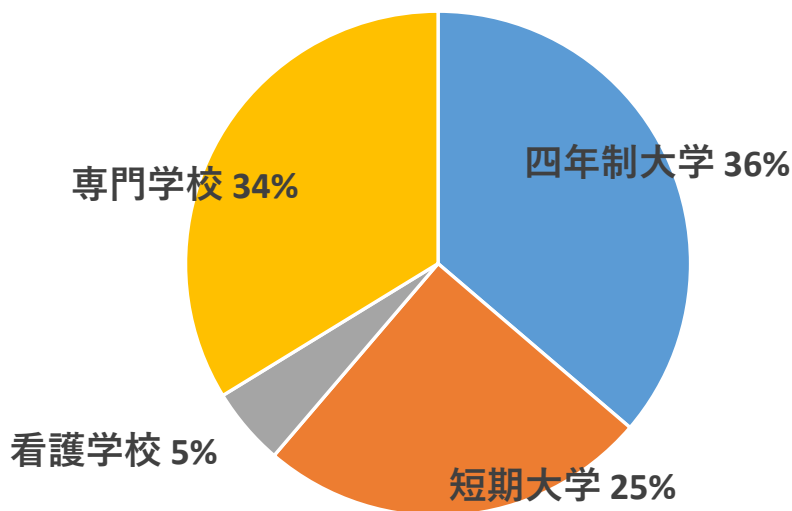

令和3年度 進学先一覧

四年制大学	男	女
金沢大学		2
富山大学	1	1
公立小松大学		1
金沢工業大学	1	
金沢星稜大学	1	2
金城大学		7
金沢学院大学	1	1
北陸大学		1
福井工業大学		1
明治大学	1	
神奈川大学		1
大阪商業大学	1	
大阪体育大学		1
大東文化大学	1	
大同大学		1
東大阪大学		1
名古屋経済大学	1	
名城大学	1	
合 計	9	20

短期大学	男	女
金沢星稜大学女子短期大学部		5
金城大学短期大学部		11
金沢学院短期大学		1
北陸学院大学短期大学部		2
平成医療短期大学		1
合 計	0	20

看護学校	男	女
加賀看護学校		4
合 計		4

専門学校	男	女
スーパースイーツ製菓専門学校		1
金沢ウエディング・ビューティー専門学校		2
金沢医療事務専門学校		1
国際ビジネス学院金沢国際ペット専門学校金沢		1
国際ビジネス学院金沢国際動物看護専門学校		2
国際ビジネス学院金沢専門学校金沢美専		1
石川県歯科医師会立歯科医療専門学校		1
石川県理容美容専門学校		4
代々木アニメーション学院金沢校		1
大原医療福祉・製菓&スポーツ専門学校		2
大原学園専門学校		1
大原簿記法律観光専門学校	3	
神戸医療福祉専門学校三田校		1
宮崎情報ビジネス医療専門学校		1
京都公務員&IT会計専門学校		1
大阪ビューティーアート専門学校		1
東放学園音響専門学校		1
米田柔整専門学校		1
名古屋モード学園		1
合 計	3	24

校 種 別 分 類

四年制大学	29	短期大学	20	看護学校	4	専門学校	27	計	80