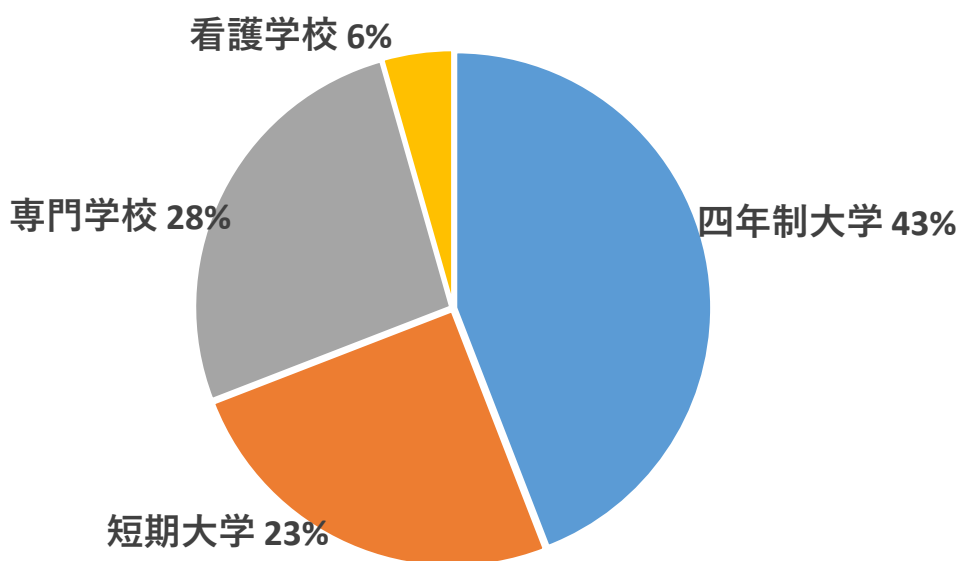

令和5年度 進学先一覧 69名

四年制大学	男	女
金沢大学		1
富山大学		1
公立小松大学		1
岐阜大学		1
金沢学院大学	2	
金沢工業大学	1	
金沢星稜大学	1	7
金城大学	1	2
北陸大学		2
北陸学院大学		
金城学院大学		1
神奈川大学	1	
同志社大学	1	
日本大学		1
日本福祉大学	1	
びわこ成蹊スポーツ大学		1
福井医療大学		1
武庫川女子大学		1
名城大学	1	
目白大学		1
合 計	9	21

短期大学	男	女
金沢学院短期大学		1
金沢星稜女子短期大学部		3
金城大学短期大学部		13
合 計	0	17

看護学校	男	女
加賀看護学校		3
福井医師会看護専門学校		1
合 計	0	4

専門学校	男	女
ESPエンタテインメント大阪	1	
石川県歯科医師会立歯科医療専門学校		2
石川県立保育専門学園		1
石川県理容美容専門学校		3
大原医療・スポーツ専門学校		1
大原簿記法律観光専門学校		1
金沢科学技術大学校		1
金沢情報ITクリエイター専門学校		1
金沢製菓調理専門学校		1
京都公務員&IT会計専門学校		1
専門学校金沢美専		3
東京スクールオブミュージック&ダンス専門学校		1
名古屋医療秘書福祉専門学校		1
合 計	1	17

校種別分類

四年制大学	30	短期大学	17	看護学校	4	専門学校	18