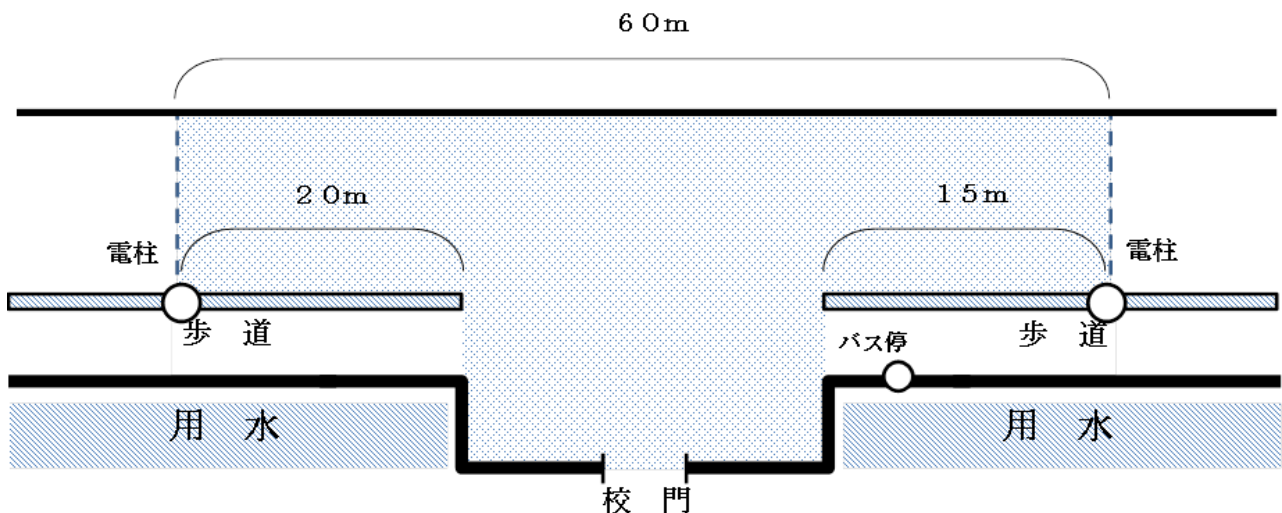

### 送迎時における校門付近の駐停車と交通安全について

時下ますますご清栄のこととお慶び申し上げます。

さて、本校では登下校の安全を確保するため、送迎時の校門付近での駐停車につきまして下記のような規定を設けております。ご不便をおかけしますが、何卒ご理解・ご協力くださいますようお願いいたします。

また、自転車や徒歩での登下校時も交通安全に十分注意されるよう、ご家庭でのご指導をよろしくお願いいたします。

#### 記

○校門内に入っでの送迎はしないでください。

○安全のため、下図の斜線区域内は駐停車しないでください。

※尚、特殊な事情（ケガ等）がある場合は校門内への乗り入れを認めますので、担任に申し出て下さい。