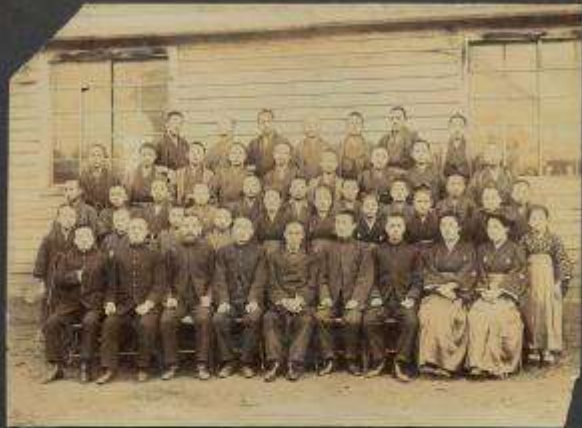

昭和初期の校舎風景

年代不明 給食風景

昭和28年バス遠足

昭和30年 学校生活

昭和30年 学校生活

昭和30年

**昭和36年
恋路海岸**

昭和38年ジャングルジム