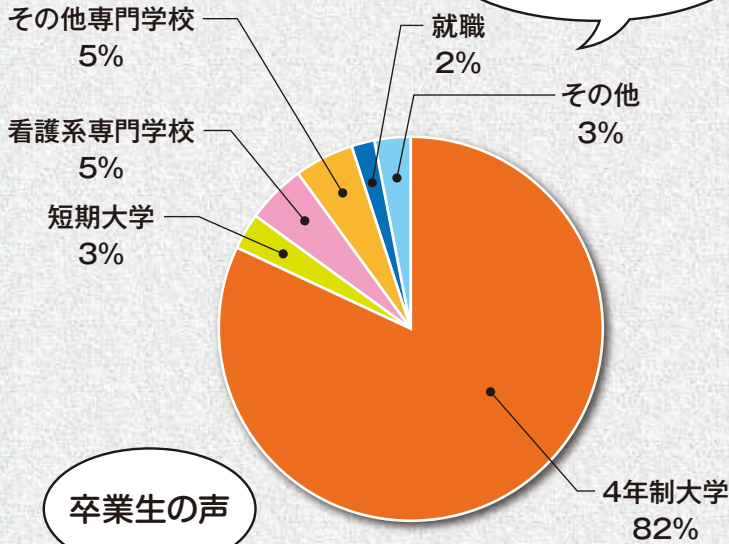

## ・2学期

明倫祭 新人大会 探究活動発表会

## ・3学期

クラスマッチ(球技大会) 卒業式 吹奏楽部定期演奏会

めいちゃん

りんくん

生徒が考案した明倫高校の  
マスコットキャラクターです。

## 令和4年度卒業生 進路状況