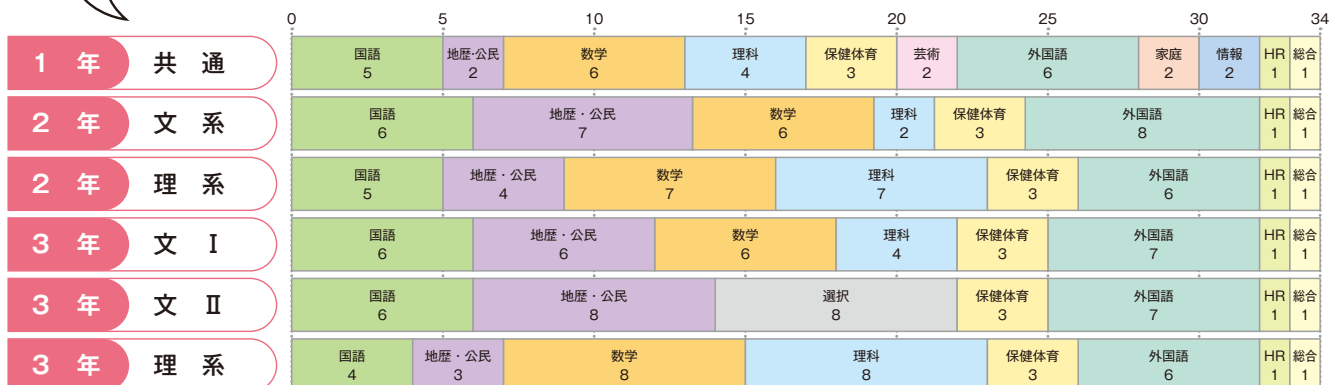

## 令和4年度卒業生 進路状況

### ◎主な国公立大

- ・金沢大学
- ・石川県立大学
- ・石川県立看護大学
- ・金沢美術工芸大学
- ・公立小松大学
- ・富山大学
- ・富山県立大学
- ・福井大学
- ・福井県立大学
- ・北海道大学
- ・東京大学
- ・大阪大学
- ・新潟大学
- ・滋賀大学 など

### ◎主な4年制私立大学

- ・金沢星稜大学
- ・金沢工業大学
- ・金沢学院大学
- ・金城大学
- ・北陸大学
- ・北陸学院大学
- ・青山学院大学
- ・同志社大学
- ・立教大学
- ・専修大学
- ・駒澤大学
- ・日本福祉大学
- ・立命館大学
- ・関西大学 など

## 1週間の 授業時間数

行きたい大学、就きたい仕事、将来の夢を実現するため一人ひとりの進路目標に沿ったクラスやコースを設けています。