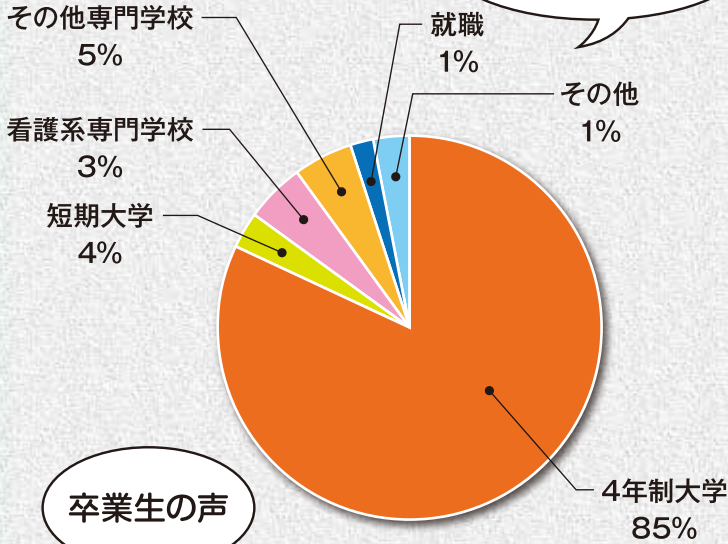

・2学期

明倫祭 新人大会 探究活動発表会

・3学期

クラスマッチ(球技大会) 卒業式 吹奏楽部定期演奏会

めいちゃん

りんくん

生徒が考案した明倫高校のマスコットキャラクターです。

Your Future

充実した学習支援体制により、生徒一人ひとりの適性に合った進路を実現します。

過去の
主な進学先

令和5年度卒業生
進路状況

卒業生の声

◎主な国公立大

- ・金沢大学
- ・石川県立大学
- ・石川県立看護大学
- ・公立小松大学
- ・富山大学
- ・富山県立大学
- ・福井大学
- ・福井県立大学
- ・北海道大学
- ・東京大学
- ・大阪大学
- ・新潟大学
- ・宇都宮大学
- ・滋賀大学 など

◎主な4年制私立大学