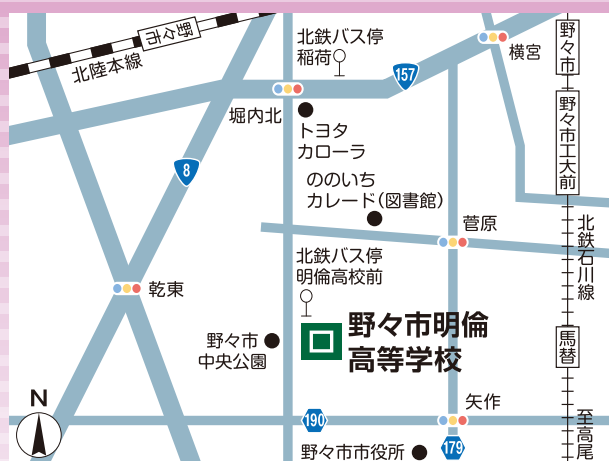

吹奏楽部

地域に愛されるバンドをモットーに、本気で楽しく活動しています！みんなで音楽を作り上げる過程に多くの学びがあります。一緒に音を奏でましょう！

Students

区分	小松・能美・川北・白山・野々市																	金 沢										そ の 他	合 計							
出身 中学校	国 府	板 津	寺 井	辰 口	川 北	松 任	北 星	光 野	笠 間	美 川	鶴 来	北 辰	鳥 越	白 嶺	野 々 市	布 水	野 泉	城 田	紫 錦	小 将 町	高 岡	長 岡	金 石	西 南	内 川	犀 生	高 尾 台	清 泉	金 大 附 属	北 陸 学 院	内 灘					
計	2	1	1	15	24	79	54	43	14	14	24	44	6	1	119	90	11	11	3	2	1	7	2	2	76	3	1	62	54	30	44	4	1	1	13	859
	比率 61.8%																	比率 36.7%										比率 1.5%	比率 100%							
	1年 183名 2年 183名 3年 165名 計 531名																	1年 96名 2年 119名 3年 100名 計 315名										1年2名 2年8名 3年3名								

交通機関

- 北鉄バス 「明倫高校前」下車
- 北鉄バス 「稻荷」 下車 → 徒歩15分
- 北鉄石川線 「額住宅前」 下車 → 自転車10分
- J R 「野々市駅」 下車 → バス10分又は自転車15分

[校名・校章の由来]

“明倫”の名は、今の兼六園西南部にあった老臣横山氏の邸地に創立された藩校で、「孟子」の一節に由来する文学校“明倫（人の道を明らかにすること）堂”に因んでおり、校章は地元にゆかりの深い富樫氏宗家の家紋である七曜の紋と、野々市市の頭文字の「の」字を六個重ねて花弁化し、融和と永続性を表しています。