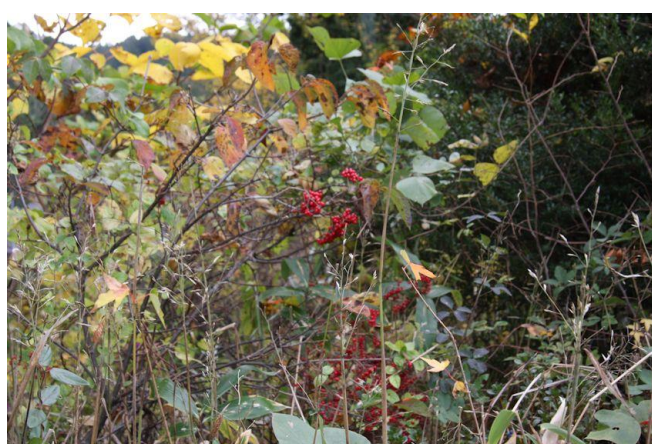

落ち葉の上に車の跡がない

マタタビが黄色く色づいていました

メタセコイアの枝がちらほら

撮影中、突然チャイムが・・・・

何も無い花壇

コシアブラも冬支度

側溝から杉の新芽が

ガズミは今冬も野鳥を呼ぶかな