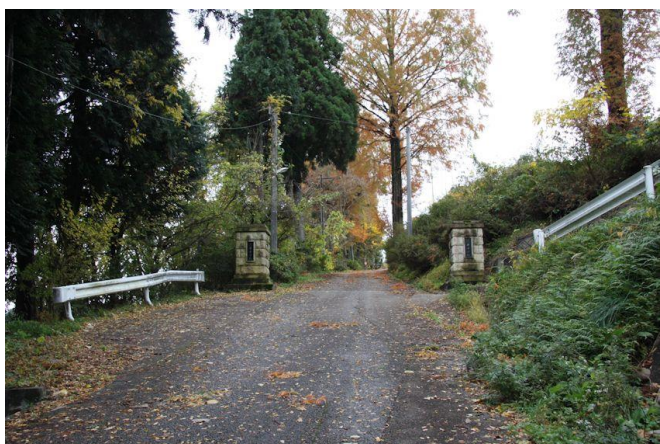

落ち葉の上に車の跡がない

マタタビが黄色く色づいていました

メタセコイアの枝がちらほら

撮影中、突然チャイムが・・・・

何も無い花壇

コシアブラも冬支度

側溝から杉の新芽が

ガズミは今冬も野鳥を呼ぶかな