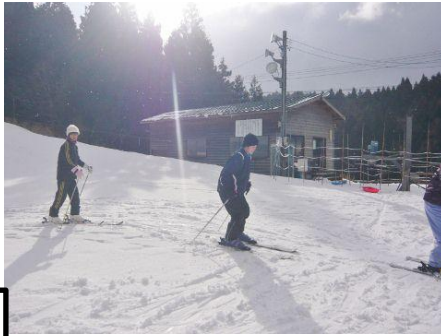

三井スキー場で練習2

転んだが最後立ち上がれない

ALTのリーチさん（シンガポール出身）
初めての そり遊び

三井中から W-up を兼ねて 10 分ほど歩くと、三井スキー場があります。県道 1 号線のそばです。