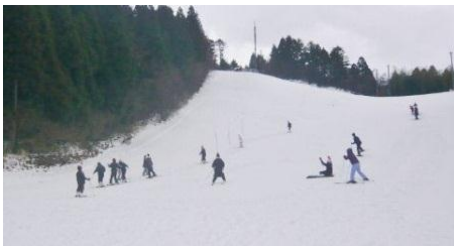

三井スキー場で練習2

転んだが最後立ち上がれない

ALTのリーチさん（シンガポール出身）
初めての そり遊び

三井中から W-up を兼ねて 10 分ほど歩くと、三井スキー場があります。県道 1 号線のそばです。