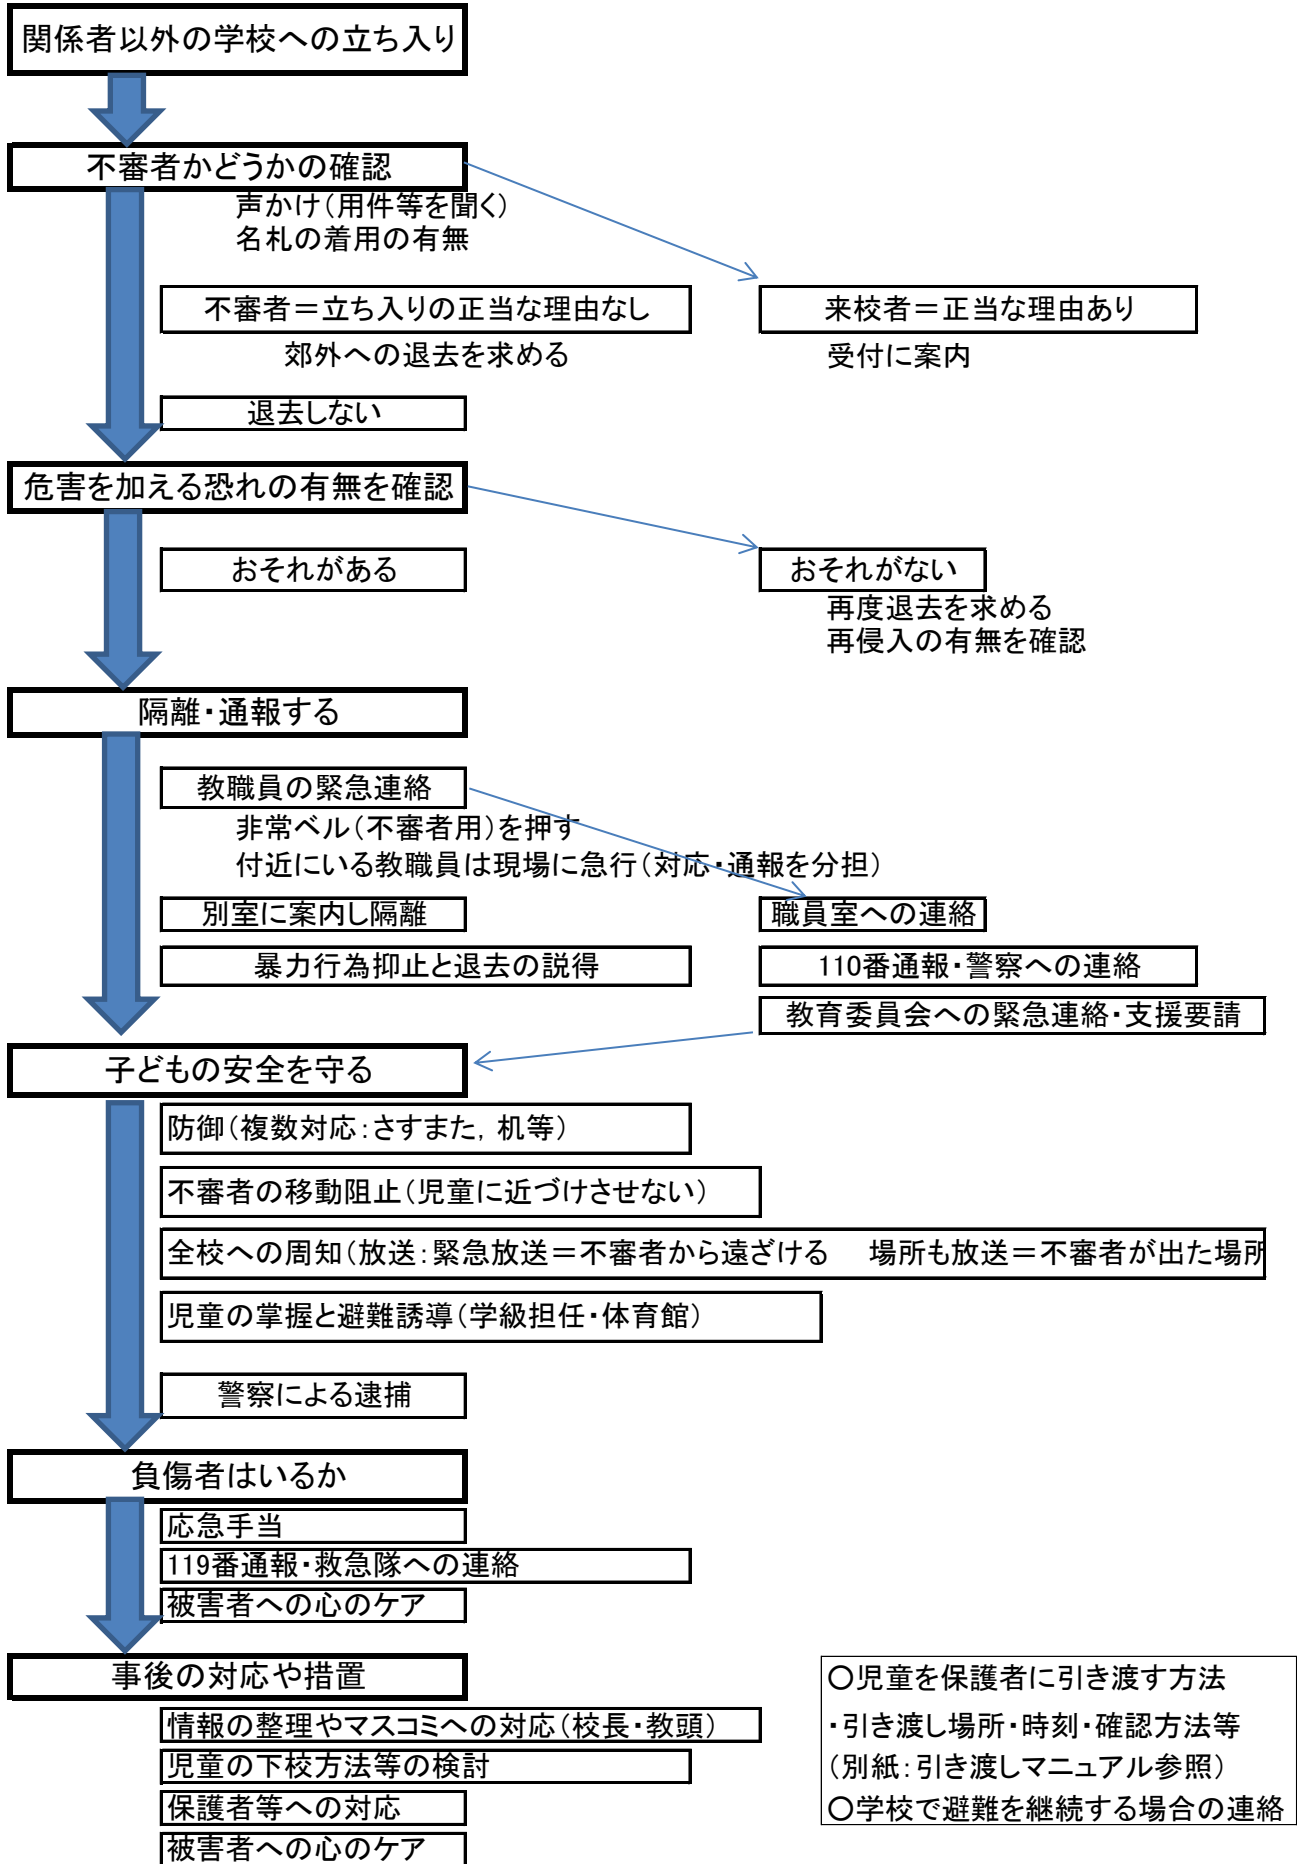

不審者侵入時の対応

- 児童を保護者に引き渡す方法
・引き渡し場所・時刻・確認方法等
(別紙:引き渡しマニュアル参照)
- 学校で避難を継続する場合の連絡