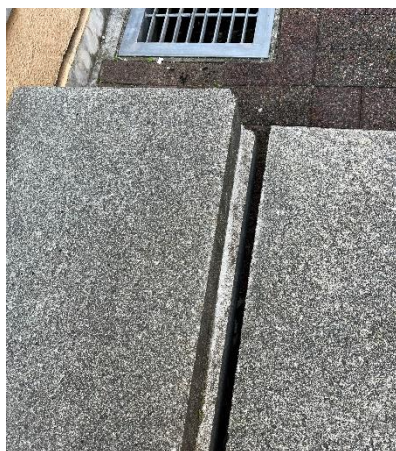

校内や周り危険なところ

中島小学校被害状況

花壇（1・2年学習室外）

中島小学校被害状況

コンクリート（図書室倉庫側・外）

中島小学校被害状況

銅像

中島小学校被害状況

体育館プール側外

中島小学校被害状況

体育館（ステージ）

中島小学校被害状況

体育館（舞台袖左側）

状況

天井の1部分が落下している。

中島小学校被害状況